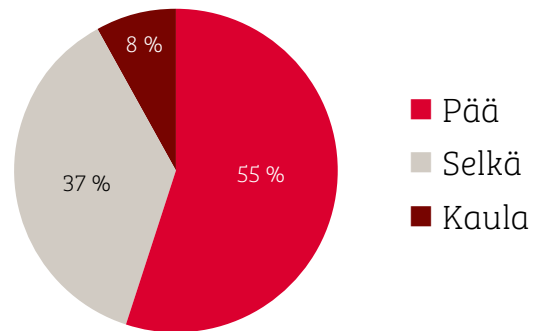

Kuva 1. Lähde: Georg; Totschek, 2001

Harjaaminen auttaa lisäämään maidoneritystä. Kun stressi vähenee, entistä rauhallisemmat ja aktiivisemmat lehmät käyvät ruokinta-aidalla entistä tiheämmin ja syövät enemmän.

Karjajarja vähentää myös utaretulehduksia. Selityksenä tähän on esitetty useita hypoteesejä, joista yhden mukaan lehmän karvapeitteen, mukaan lukien takapään ja hännän, yleinen puhtaus vähentää kontaminaation riskiä utareissa.

(Schukken; Douglas Young, 2010)