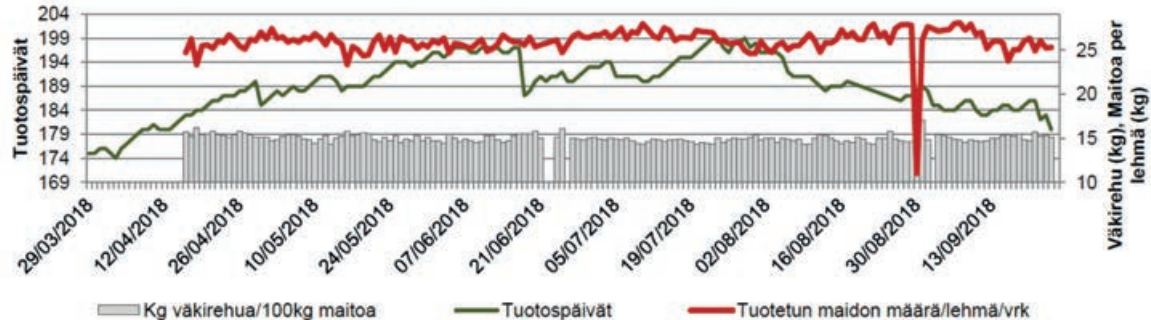

Jokainen asiantuntijamme on Lelyn kouluttama ja sertifioima. Asiantuntijoillamme on käytössä Lelyn kehittämät raportointityökalut, joiden ansiosta kokonaiskuva tilasi tilanteesta on helposti nähtävillä monella eri mittarilla. Pystymme tekemään keskiarvovertailua tunnusluvuistasi verrattuna muihin alueen tiloihin.

Tilan suorituskyyky kahdelta viimeiseltä kuukaudelta

Parhaat 100: Lely Centerin parhaat suorittajat

Asiantuntijat käytettävissäsi

Työskentelemme jatkuvasti yhteistyössä alueesi robottihuollon asiantuntijoiden kanssa. Ongelmatilanteissa voit tilata meidät myös neuvonnan ja huollon yhteiskäynnille, jolloin kokonaisvaltainen ratkaisutehokkuus on parhaimmillaan.

Puhelintukemme palvelee arkisin kello 8–16.

Pystymme auttamaan sinua myös reaaliaikaisella etäyhteystarkastelulla.

Tuotosruokinta

Huomio:

Viimeiset 30 vrk

Sinun tilasi Lely Center

Väkirehua/100kg maitoa 15.2 18.4