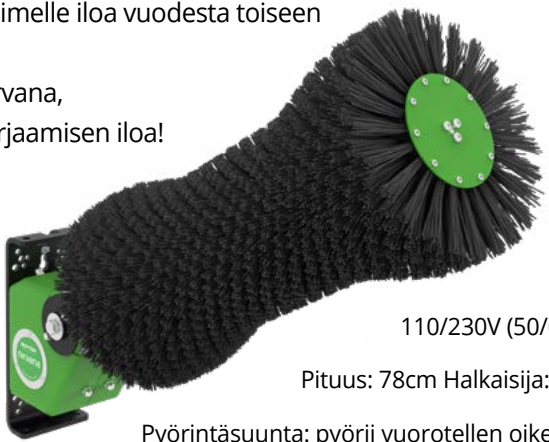

Maksimallinen mukavuus lehmälle, huoltovapaa ja energiatehokas

Spinder Nirvana karjarahja koostuu yhdestä täysin automaattisesta harjasta, joka on asetettu kulmaan. Harjassa on joustava kiinnitys nivelessä ja lehmä voi työntää sitä ylös ja alas. Harja toimii turvallisella, kestäväällä ja energiatehokkaalla 24V moottorilla.

Moottori - automaattisella käynnistys- ja pysäytystoiminnolla - on tehokas ja sijoitettu harjan vankan rungon sisälle; täten moottori on hyvin suojattu. Nailonharjakset antavat maksimaalisen nautinnon eläimelle; ne kestää ja antaa eläimelle iloa vuodesta toiseen

Nirvana,
harjaamisen iloa!