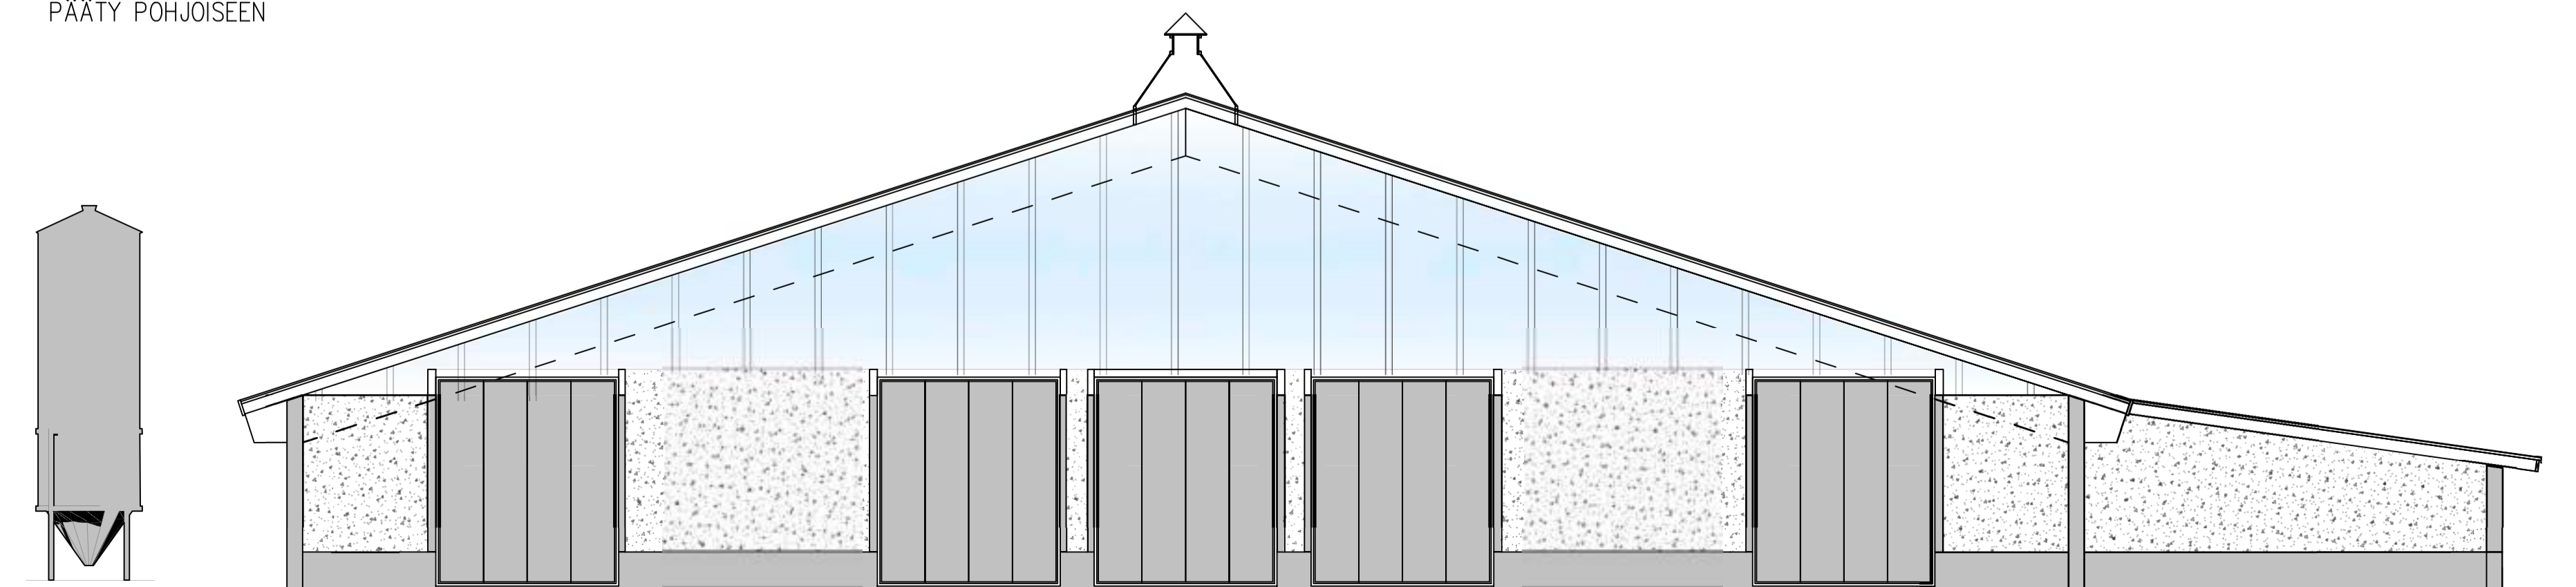

JULKISIVU LÄNTEEN

JULKISIVU ITÄÄN

PÄÄTY POHJOISEEN

PÄÄTY ETELÄÄN

JULKISIVU MATERIAALIT JA VÄRIT

1. SOKKELI/ULKOSEINÄT BETONI, HARJATTU, SILEÄ HARMAA / PESUBETONI
2. TULOILMA, KENNOLEVY-IKKUNAT
3. KENNOLEVY, KIRKAS / OPAALI
4. VESIKATTO PVC-KERMIKATE, VAALEAN HARMAA
5. RÄYSTÄS JA OTSALAUDAT, VALKOINEN
6. OVET, PELTIPINTA, VAAL HARMAA
7. LASI-IKKUNAT, KARMI VALKOINEN