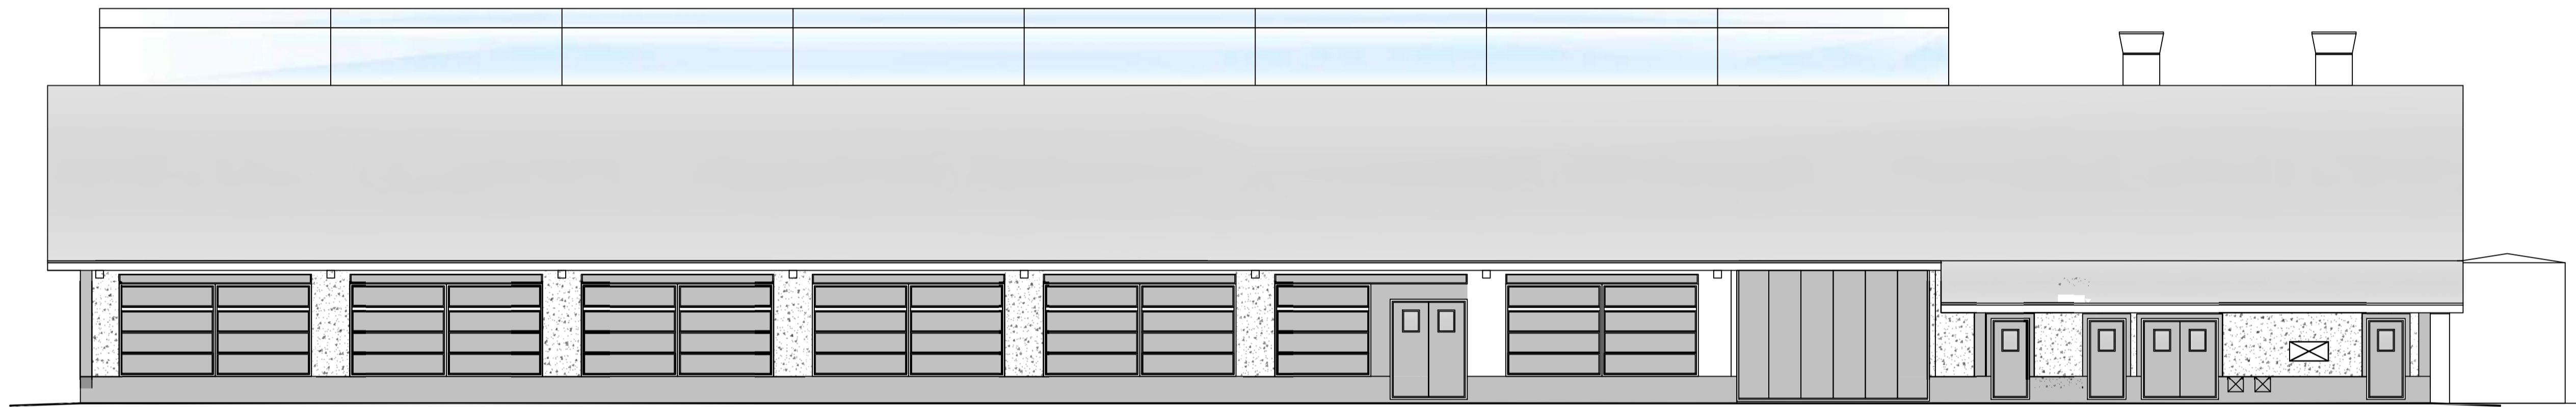

JULKISIVU LÄNTEEN

JULKISIVU ITÄÄN

PÄÄTY POHJOISEEN

PÄÄTY ETELÄÄN

JULKISIVU MATERIAALIT JA VÄRIT

1. SOKKELI/ULKOSEINÄT BETONI, HARJATTU, SILEÄ HARMAA / PESUBETONI
2. TULOILMA, KENNOLEVY-IKKUNAT
3. KENNOLEVY, KIRKAS / OPAALI
4. VESIKATTO PVC-KERMIKATE, VAALEAN HARMAA
5. RÄYSTÄS JA OTSALAUDAT, VALKOINEN
6. OVET, PELTIPINTA, VAAL HARMAA
7. LASI-IKKUNAT, KARMI VALKOINEN