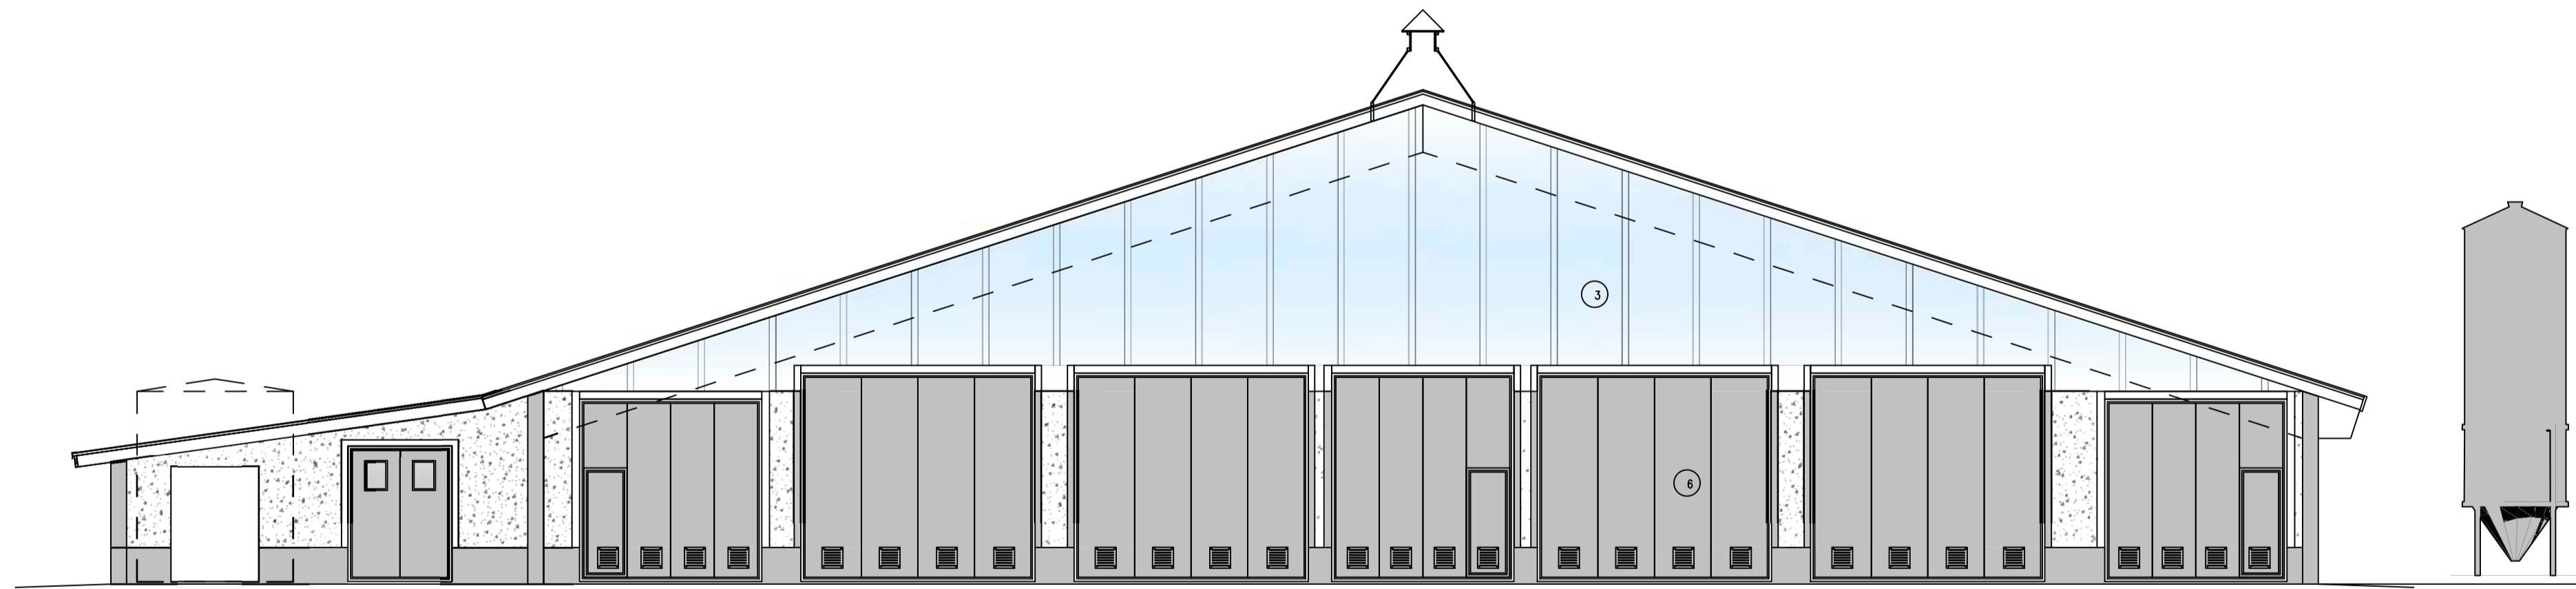

JULKISIVU LÄNTEEN

JULKISIVU ITÄÄN

PÄÄTY POHJOISEEN

PÄÄTY ETELÄÄN

JULKISIVU MATERIAALIT JA VÄRIT

1. SOKKELI/ULKOSEINÄT BETONI, HARJATTU, SILEÄ HARMAA / PESUBETONI
2. TULOILMA, KENNOLEVY-IKKUNAT
3. KENNOLEVY, KIRKAS / OPAALI
4. VESIKATTO PVC-KERMIKATE, VAALEAN HARMAA
5. RÄYSTÄS JA OTSALAUDAT, VALKOINEN
6. OVET, PELTIPINTA, VAAL HARMAA
7. LASI-IKKUNAT, KARMI VALKOINEN