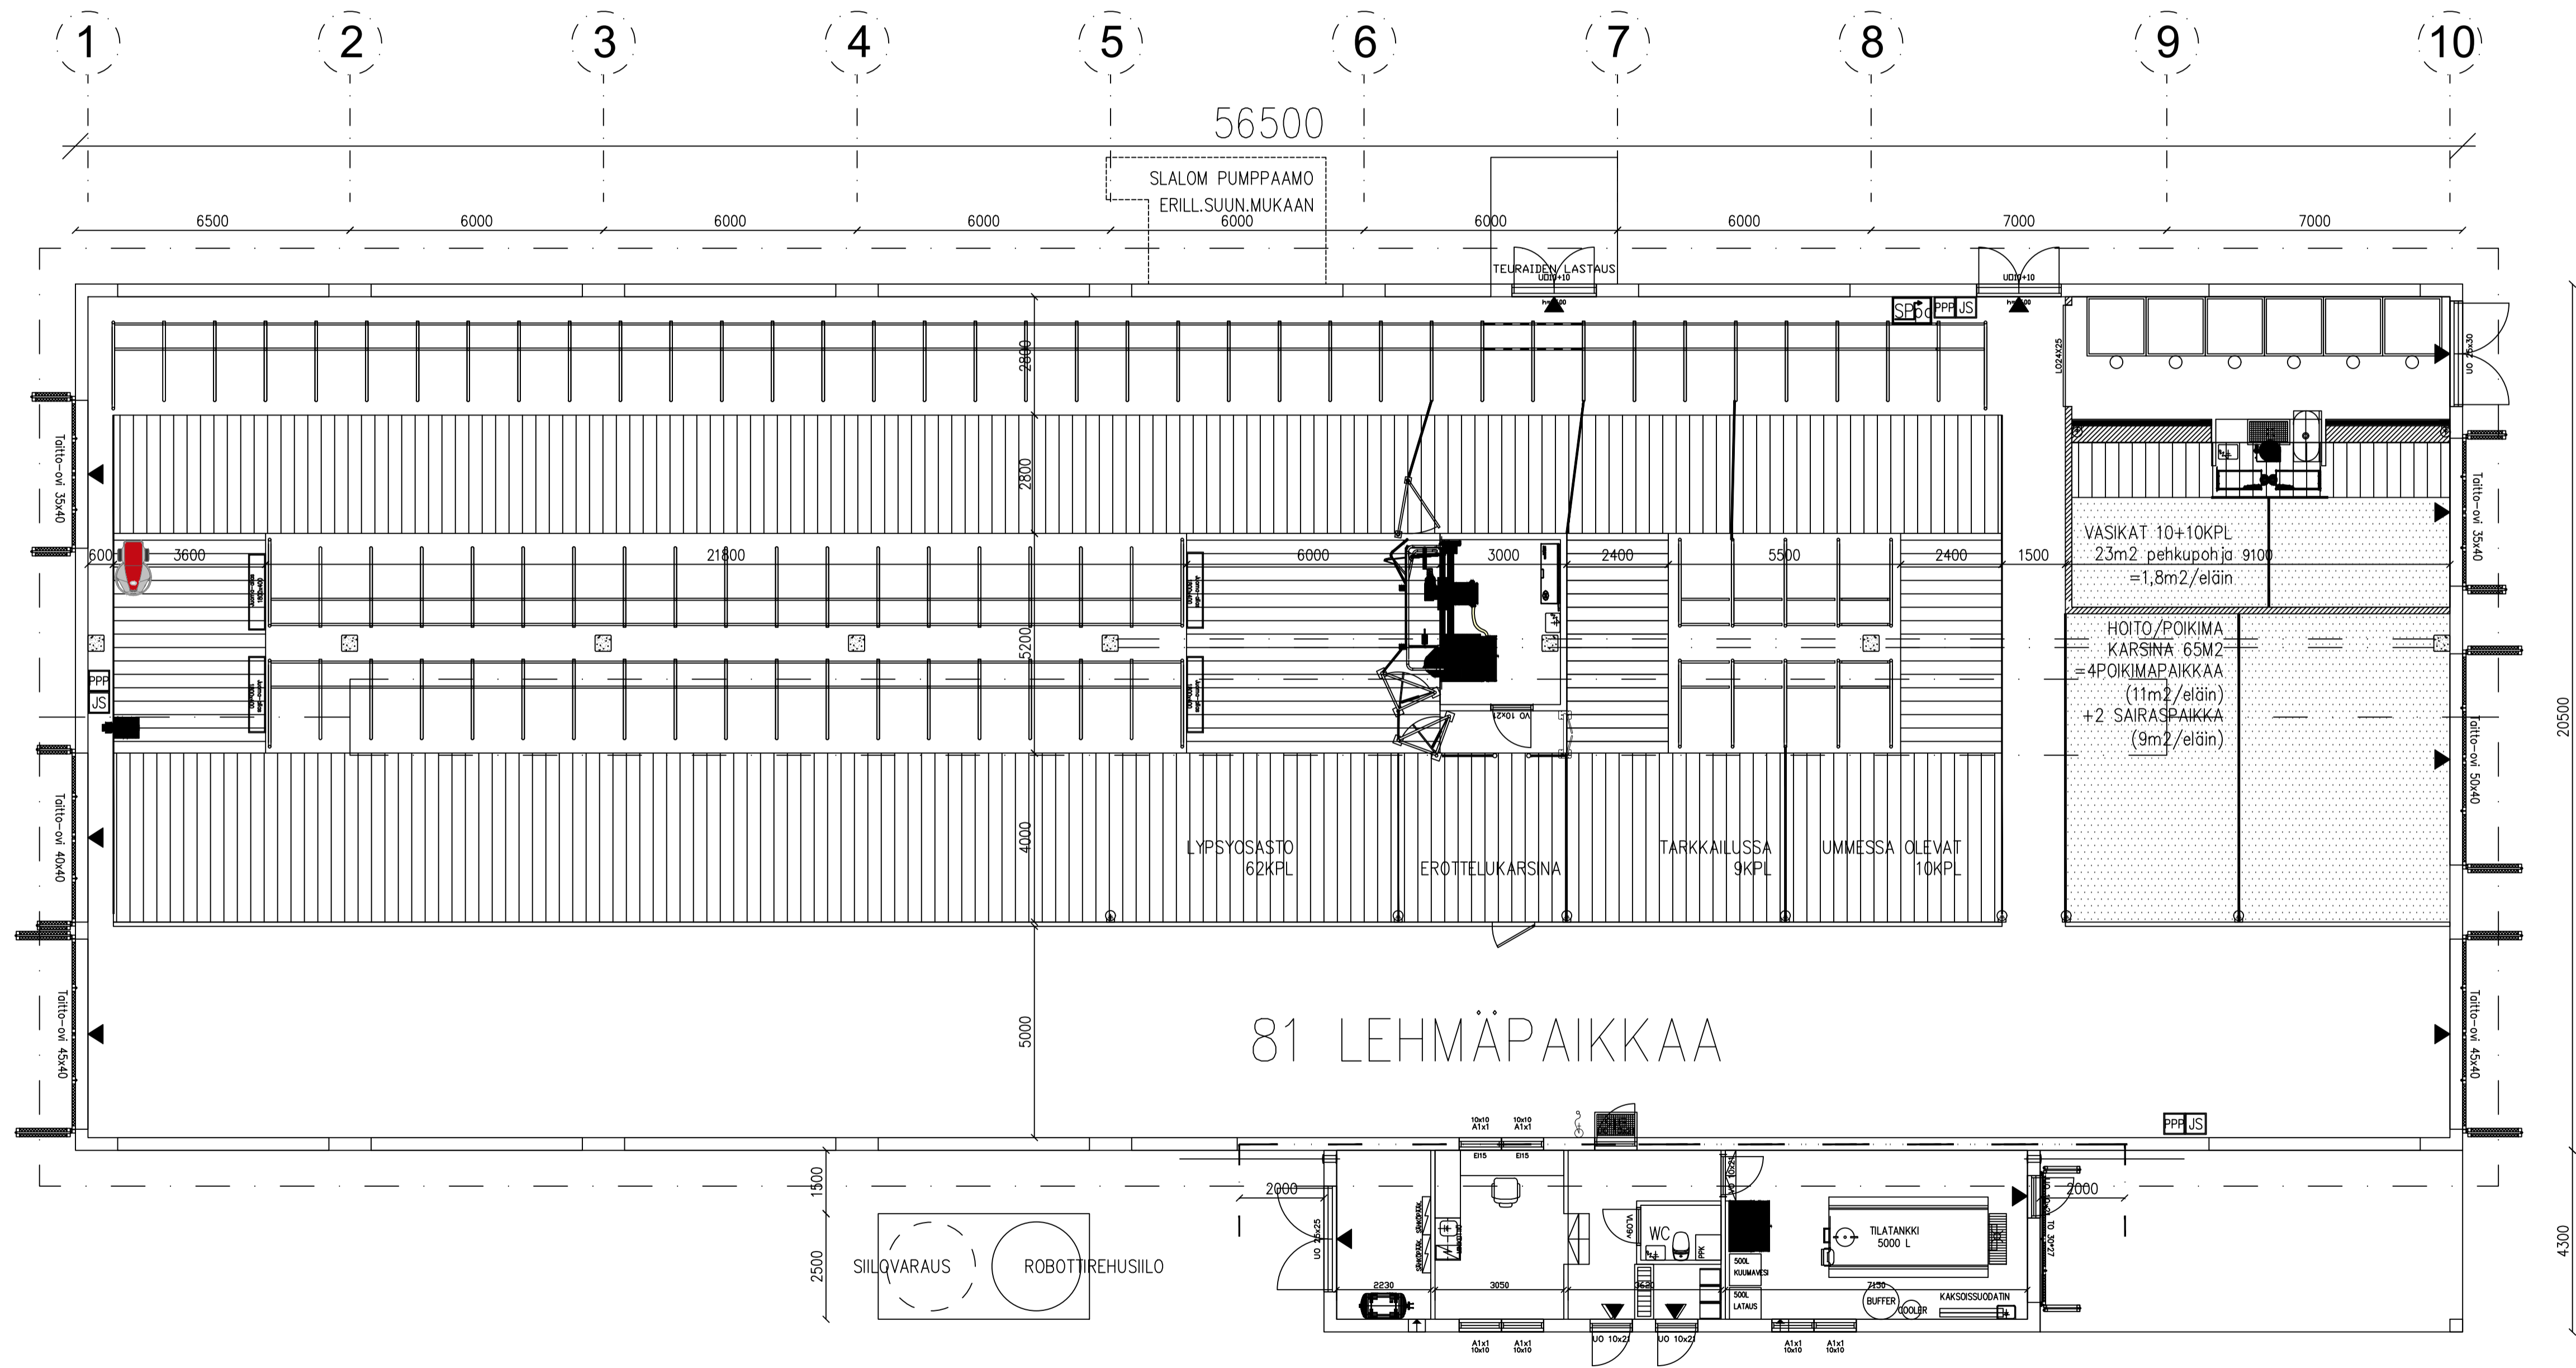

JULKISIVU LÄNTEEN

JULKISIVU ITÄÄN

PÄÄTY POHJOINEN

PÄÄTY ETELÄ

56500

SLALOM PUMPPAAMO
ERILL. SUUN. MUKAAN
6000

TELURALDEN LASTAUS

VASKIT 10+10KPL
23m² pehkupohja 910
= 1,8m²/eläin