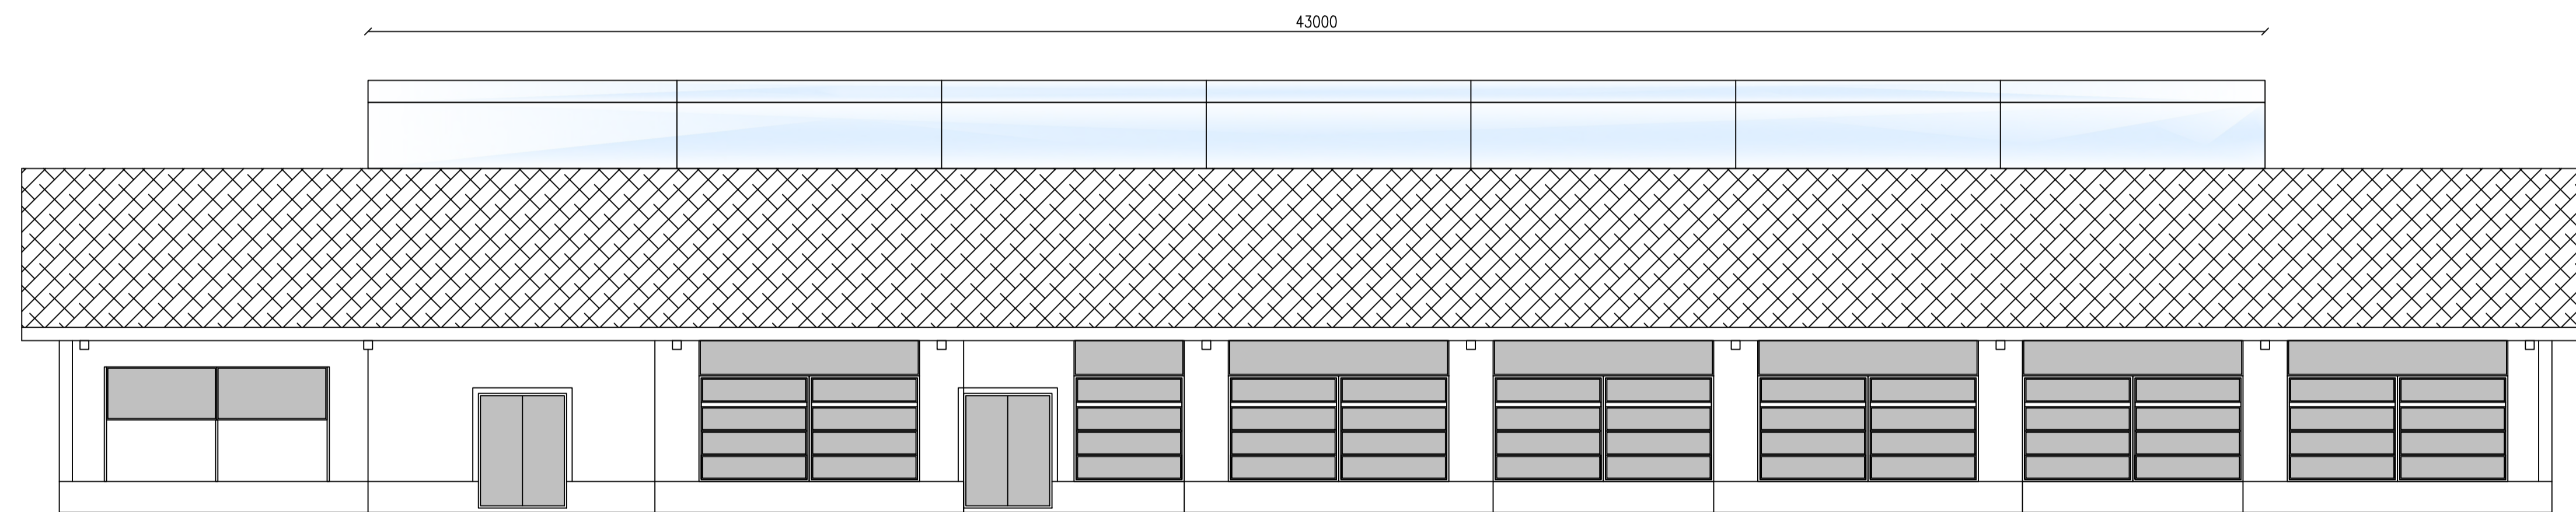

JULKISIVU LÄNTEEN

JULKISIVU ITÄÄN

PÄÄTY POHJOINEN

PÄÄTY ETELÄ

56500

SLALOM PUMPPAAMO
ERILL. SUUN. MUKAAN
6000

TELURALDEN LASTAUS

VASKIT 10+10KPL
23m² pehkupohja 910
= 1,8m²/eläin