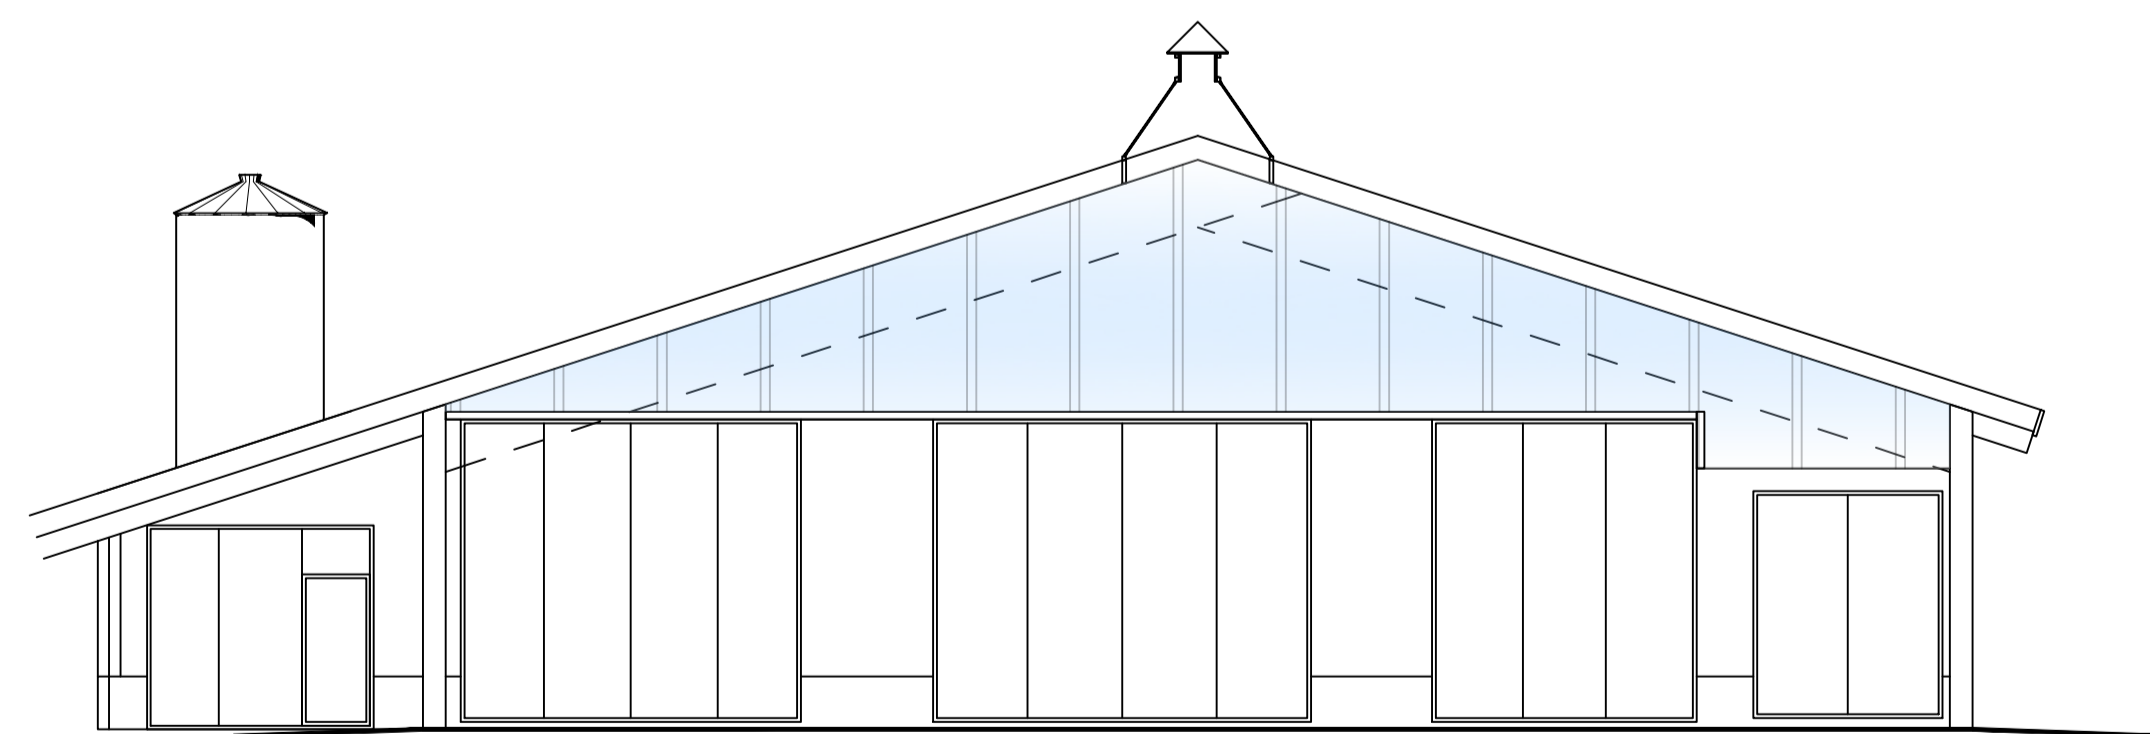

JULKISIVU LÄNTEEN

JULKISIVU ITÄÄN

PÄÄTY POHJOINEN

PÄÄTY ETELÄ

56500

SLALOM PUMPPAAMO
ERILL. SUUN. MUKAAN
6000

TELURALDEN LASTAUS

VASKIT 10+10KPL
23m² pehkupohja 910
= 1,8m²/eläin