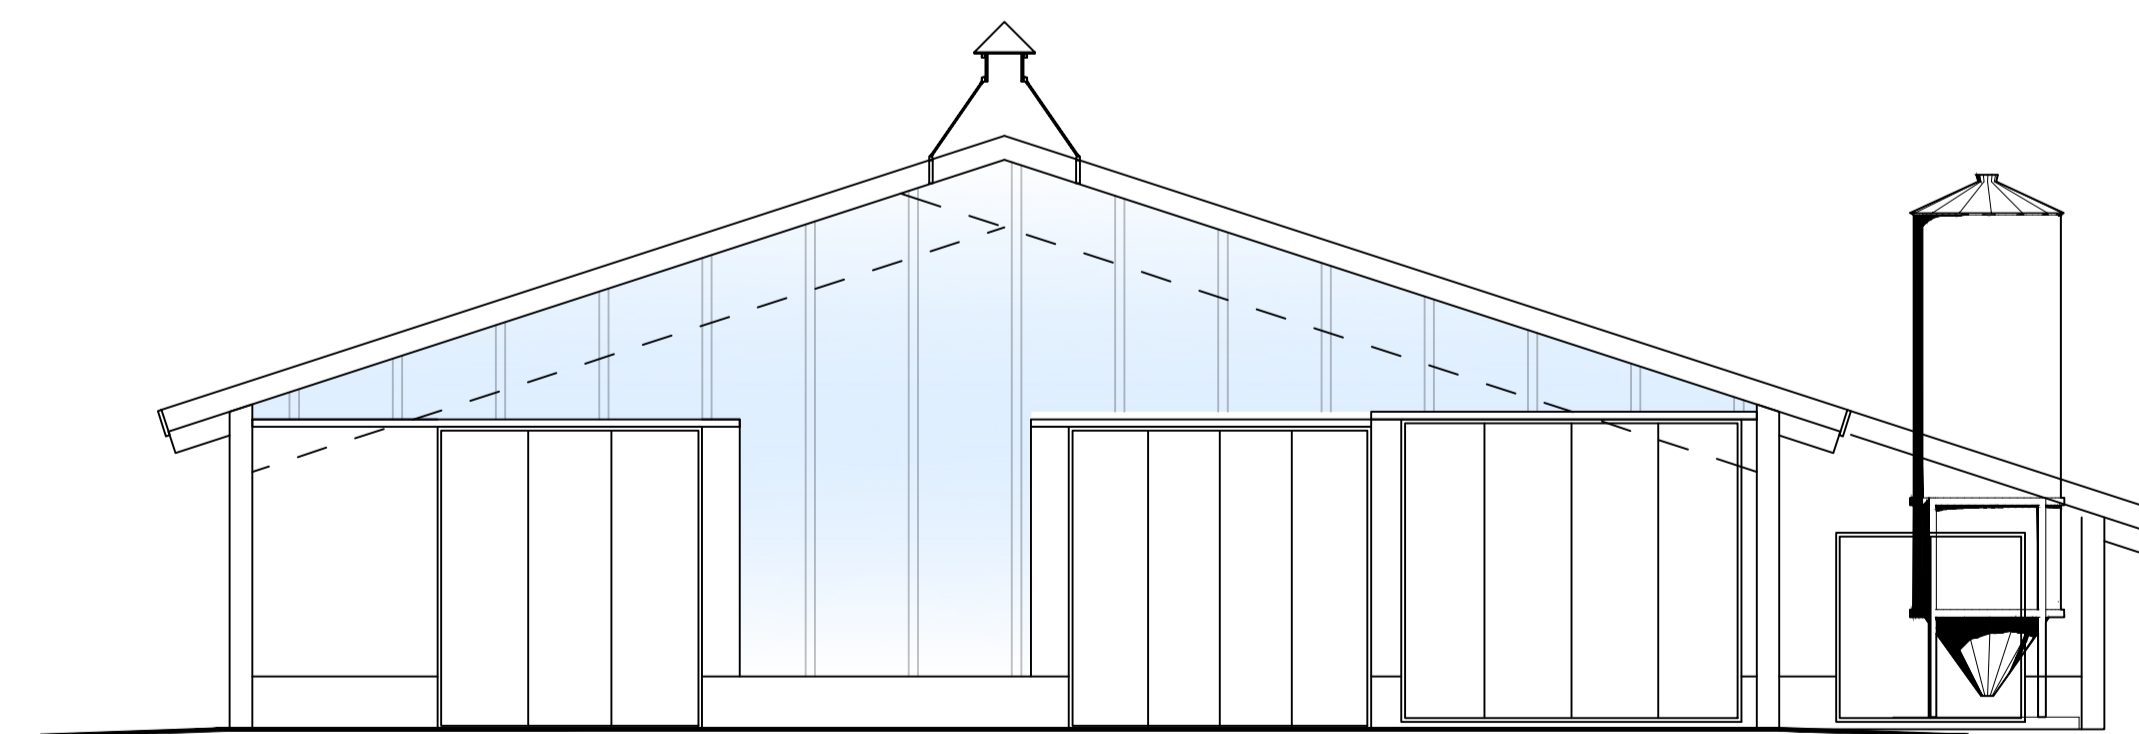

JULKISIVU LÄNTEEN

JULKISIVU ITÄÄN

PÄÄTY POHJOINEN

PÄÄTY ETELÄ

56500

SLALOM PUMPPAAMO
ERILL. SUUN. MUKAAN
6000

TELURALDEN LASTAUS

VASKIT 10+10KPL
23m² pehkupohja 910
= 1,8m²/eläin

HOITO/POIKIMA-
KARSINA 65M²
= 4POIKIMAPAIKKAA
(11m²/eläin)
+ 2 SAIRASPAIKKAA
(9m²/eläin)

LYPSYOSTO
62KPL

EROTTELUKARSINA

TARKKAILUSSA
9KPL

UMMESSA OLEVAT
10KPL

81 LEHMÄPAIKKAA

SIILQVARAUS

ROBOTIREHUSILO