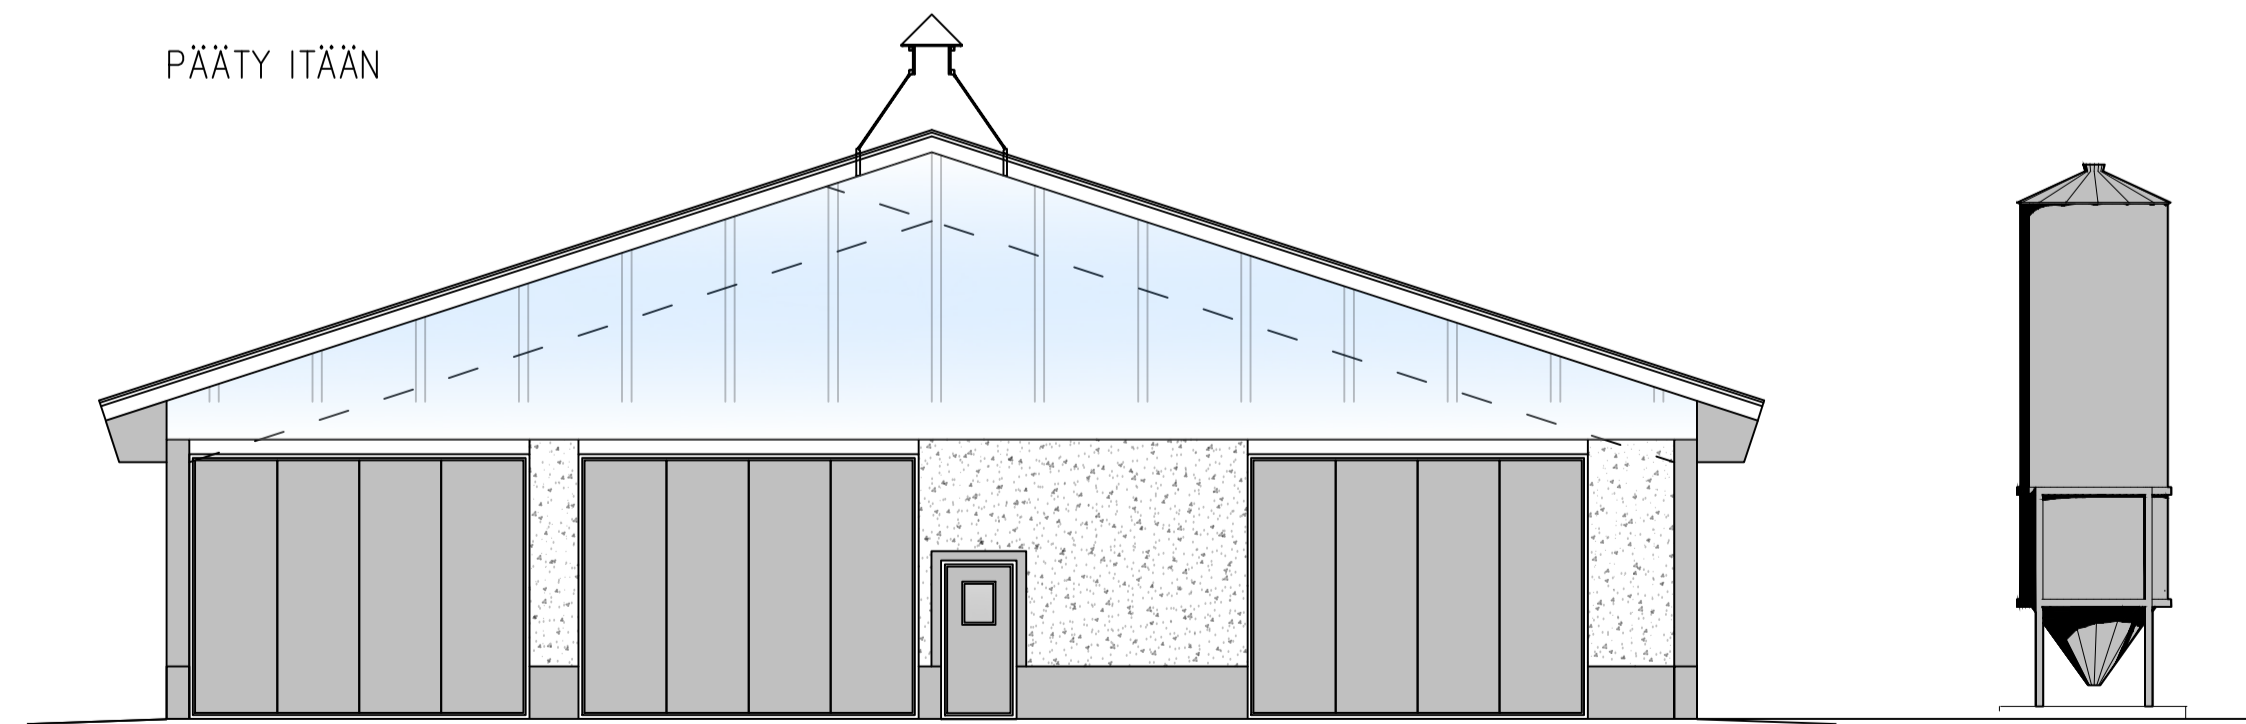

PÄÄTY LÄNTEEN