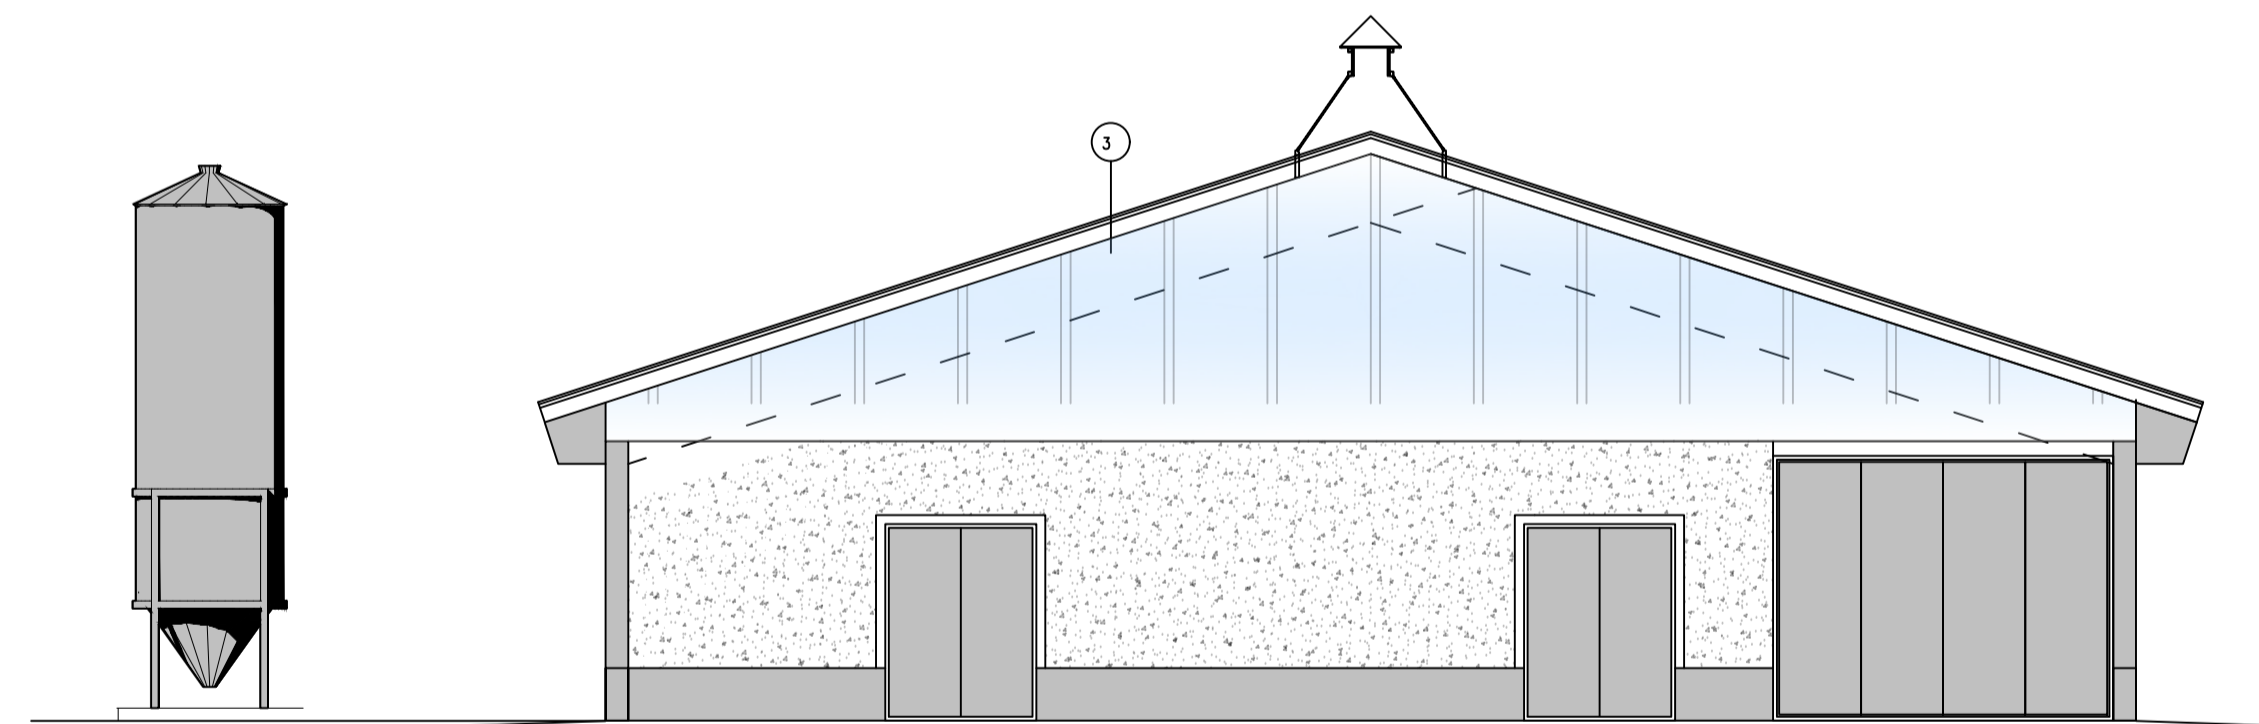

JULKISIVU ETELÄÄN

JULKISIVU POHJOISEEN

PÄÄTY ITÄÄN

PÄÄTY LÄNTEEN

JULKISIVUMATERIAALIT JA VÄRIT

1. SOKKELIT, BETONI, SILEÄ VAALEAHARMAA
2. ULKOSEINÄT PESUBETONI
3. KENNOLEVY, OPAALI
4. SÄLEIKKUNAT, ALUMIINKARMI KENNOLEVY KIRKAS
5. OVI, METALLIKARMI, PELTIPINTA, HARMAA RR22
6. LASI-IKKUNAT, KARMI: VALKOINEN
7. KATTO, PVC-KERMIKATE, VÄRI HARMAA

80 LEHMÄPAIKKAA

61000

20250

1 2 3 4 5 6 7 8 9 10 11

6500 6000 6000 6000 6000 6000 6000 6000 6000 6500

SAIRAS- HOITO- JA POIKIMAKARSINAT
KUMIKERHJÄNKEN MAKUVALUE 58m²
= 5 PAIKKAA (11m²)

VASIKAT 0-2KK 5KPL

VASIKAT <3KK 18KPL
KUMIKERHJÄNKÄ 40m²

Taitto-ov 45x35

Taitto-ov 45x35

Taitto-ov 45x35

VO 10x21

VO 10x21

VO 10x21

VO 10x21

UO10x14