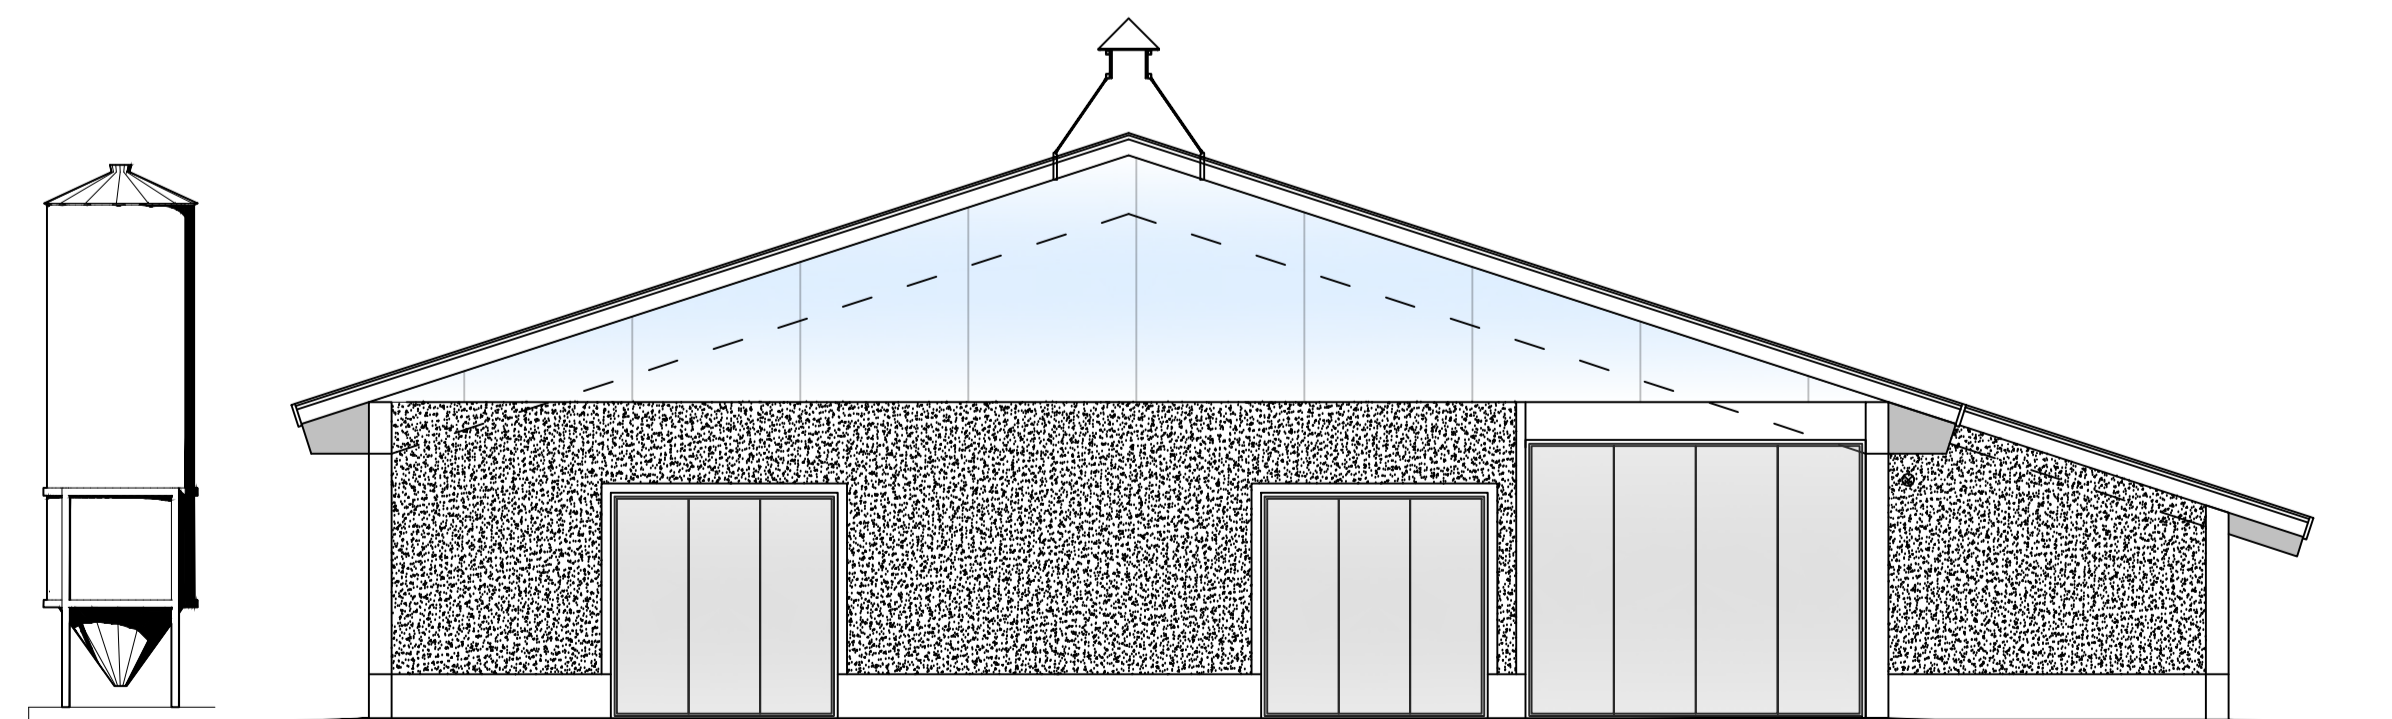

JULKISIVU LÄNTEEN

JULKISIVU ITÄÄN

PÄÄTY ETELÄÄN

PÄÄTY POHJOISEEN

JULKISIVUMATERIAALIT JA VÄRIT:

1. YKSIKERROSKATE, pvc, harmaa
2. PÄÄTYKOLMIO, kennolevy, valooläpäisevä
3. SOKKELI, betoni, sileä, harmaa
4. ULKOSEINÄT, pesubetoni, luonnonkivipinta
5. KÄYNTI- JA PARIOVET, metallirakenteinen, harmaa
6. TAITTO-OVET, metallirakenteinen, harmaa
7. POISTOHORMIT, peltipinta, valkoinen
8. TULOILMAIKKUNAT, kennolevy, valooläpäisevä
9. RÄYSTÄSLAUDAT, VIIMEISTELYLISTAT JA PELLITYKSET, valkoinen