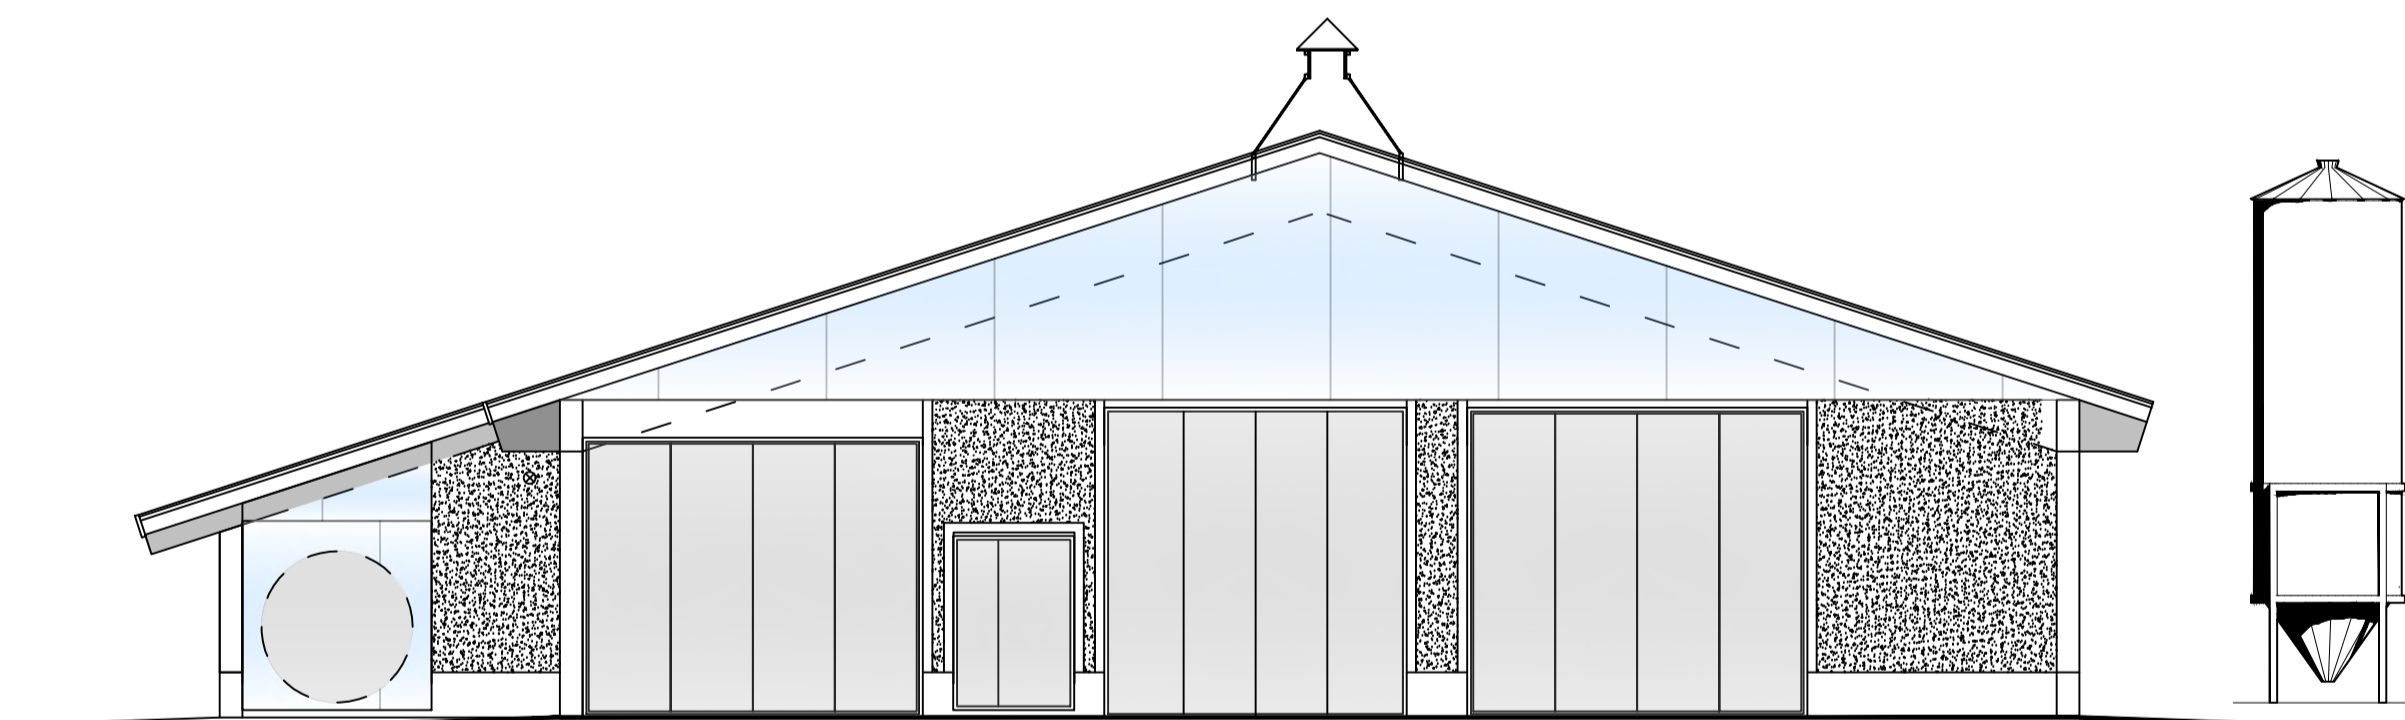

JULKISIVU LÄNTEEN

JULKISIVU ITÄÄN

PÄÄTY ETELÄÄN

PÄÄTY POHJOISEEN

JULKISIVUMATERIAALIT JA VÄRIT:

1. YKSIKERROSKATE, pvc, harmaa
2. PÄÄTYKOLMIO, kennolevy, valooläpäisevä
3. SOKKELI, betoni, sileä, harmaa
4. ULKOSEINÄT, pesubetoni, luonnonkivipinta
5. KÄYNTI- JA PARIOVET, metallirakenteinen, harmaa
6. TAITTO-OVET, metallirakenteinen, harmaa
7. POISTOHORMIT, peltipinta, valkoinen
8. TULOILMAIKKUNAT, kennolevy, valooläpäisevä
9. RÄYSTÄSLAUDAT, VIIMEISTELYLISTAT JA PELLITYKSET, valkoinen