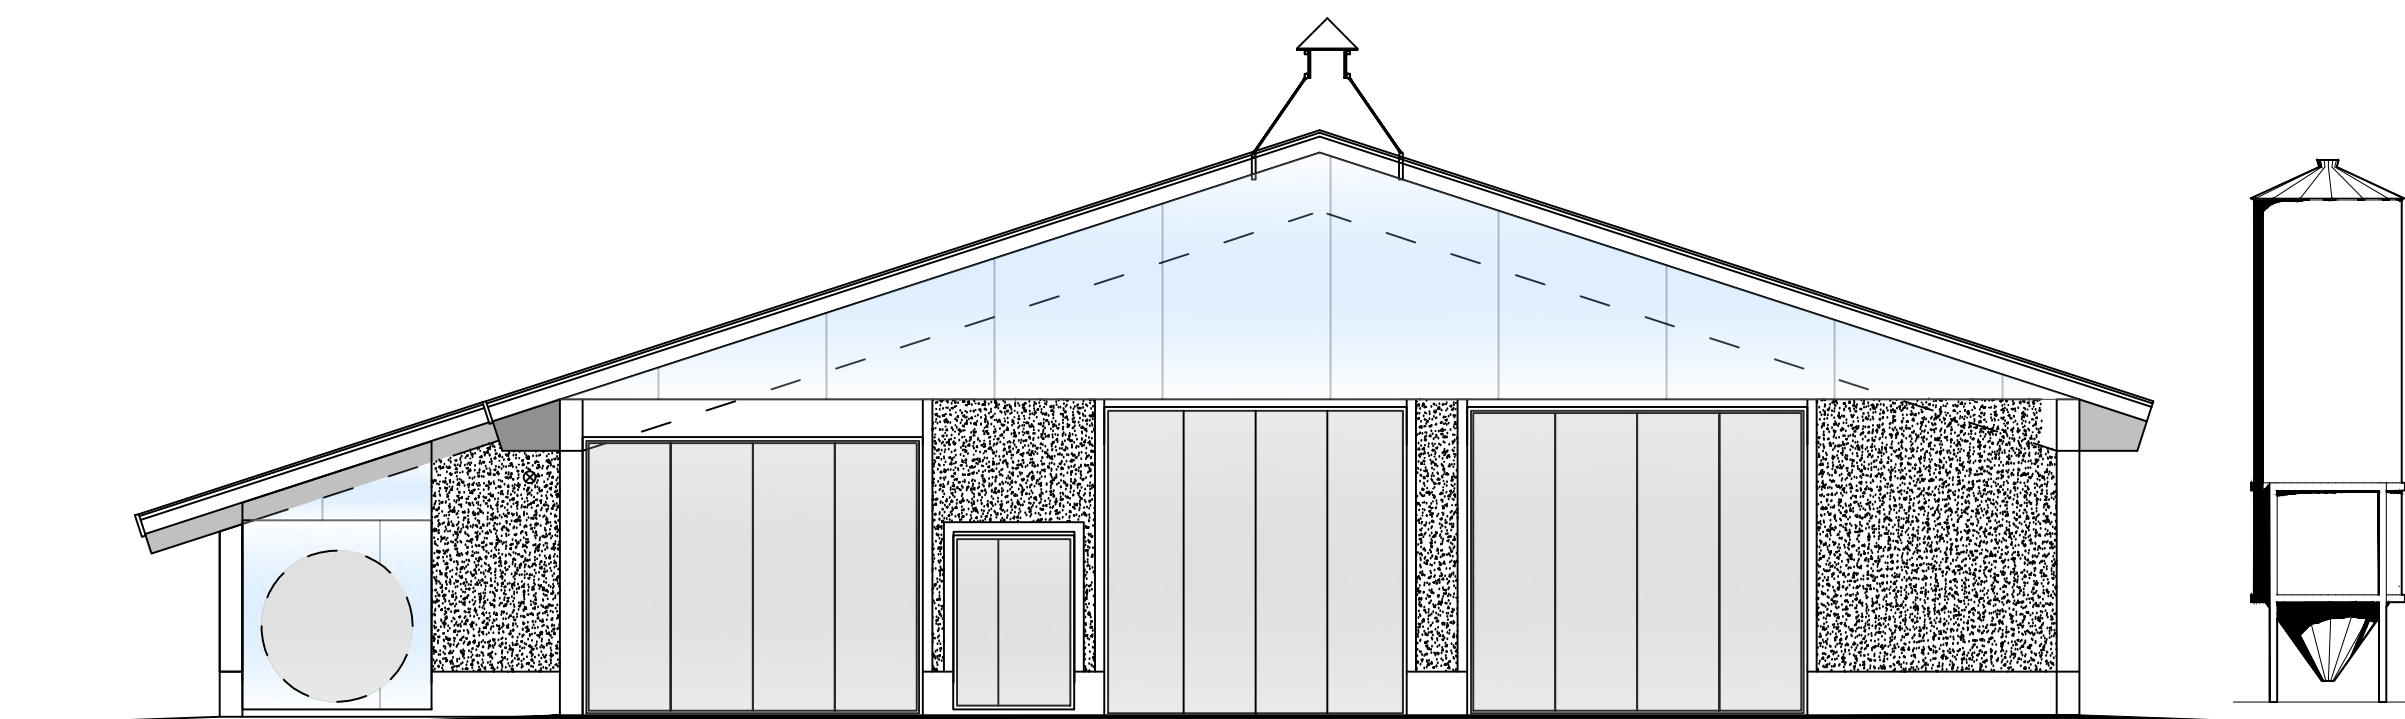

JULKISIVU LÄNTEEN

JULKISIVU ITÄÄN

PÄÄTY ETELÄÄN

PÄÄTY POHJOISEEN

JULKISIVUMATERIAALIT JA VÄRIT:

1. YKSIKERROSKATE, pvc, harmaa
2. PÄÄTYKOLMIO, kennolevy, valooläpäisevä
3. SOKKELI, betoni, sileä, harmaa
4. ULKOSEINÄT, pesubetoni, luonnonkivipinta
5. KÄYNTI- JA PARIOVET, metallirakenteinen, harmaa
6. TAITTO-OVET, metallirakenteinen, harmaa
7. POISTOHORMIT, peltipinta, valkoinen
8. TULOILMAIKKUNAT, kennolevy, valooläpäisevä
9. RÄYSTÄSLAUDAT, VIIMEISTELYLISTAT JA PELLITYKSET, valkoinen