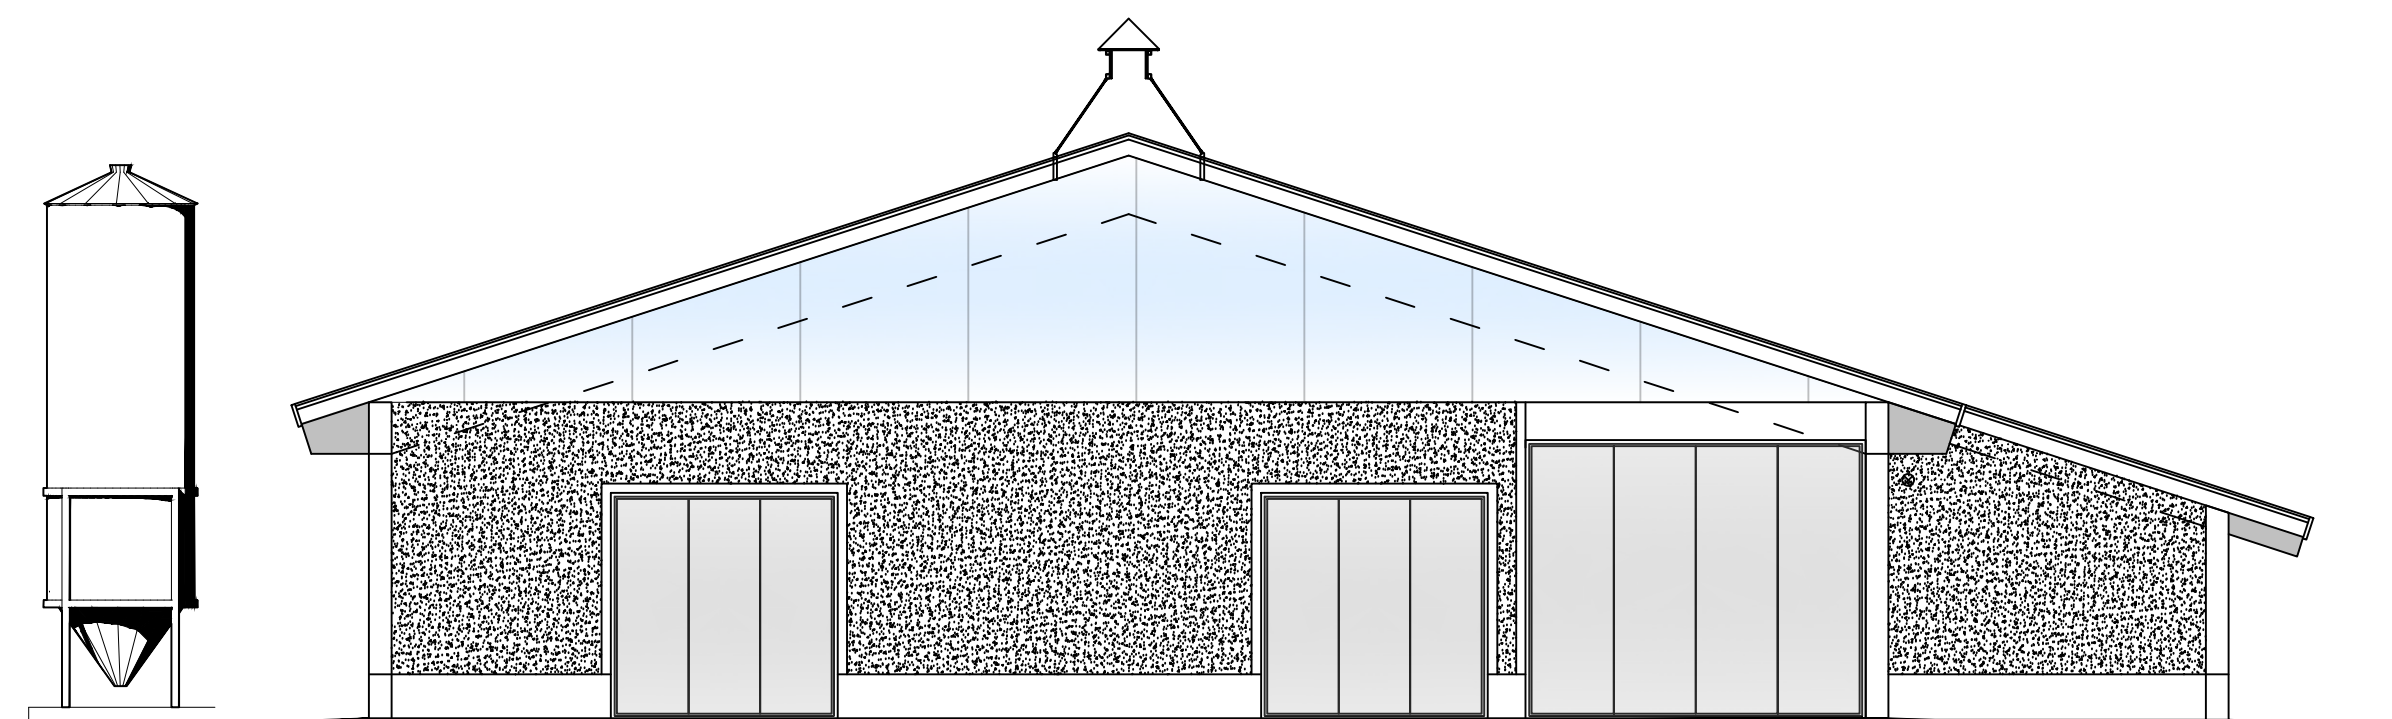

JULKISIVU LÄNTEEN

JULKISIVU ITÄÄN

PÄÄTY ETELÄÄN

PÄÄTY POHJOISEEN

JULKISIVUMATERIAALIT JA VÄRIT:

1. YKSIKERROSKATE, pvc, harmaa
2. PÄÄTYKOLMIO, kennolevy, valooläpäisevä
3. SOKKELI, betoni, sileä, harmaa
4. ULKOSEINÄT, pesubetoni, luonnonkivipinta
5. KÄYNTI- JA PARIOVET, metallirakenteinen, harmaa
6. TAITTO-OVET, metallirakenteinen, harmaa
7. POISTOHORMIT, peltipinta, valkoinen
8. TULOILMAIKKUNAT, kennolevy, valooläpäisevä
9. RÄYSTÄSLAUDAT, VIIMEISTELYLISTAT JA PELLITYKSET, valkoinen