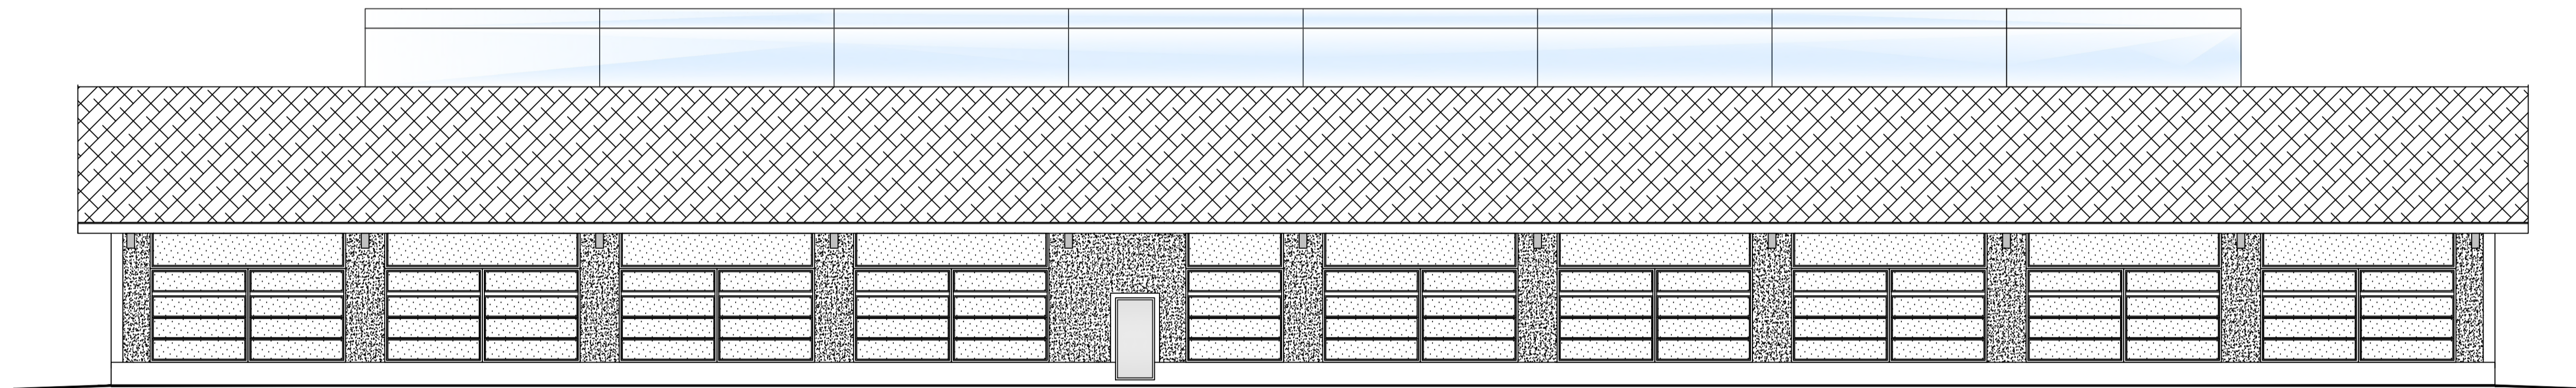

JULKISIVU LÄNTEEN

JULKISIVU ITÄÄN

PÄÄTY ETELÄÄN

PÄÄTY POHJOISEEN

JULKISIVUMATERIAALIT JA VÄRIT:

1. YKSIKERROSKATE, pvc, harmaa
2. PÄÄTYKOLMIO, kennolevy, valooläpäisevä
3. SOKKELI, betoni, sileä, harmaa
4. ULKOSEINÄT, pesubetoni, luonnonkivipinta
5. KÄYNTI- JA PARIOVET, metallirakenteinen, harmaa
6. TAITTO-OVET, metallirakenteinen, harmaa
7. POISTOHORMIT, peltipinta, valkoinen
8. TULOILMAIKKUNAT, kennolevy, valooläpäisevä
9. RÄYSTÄSLAUDAT, VIIMEISTELYLISTAT JA PELLITYKSET, valkoinen