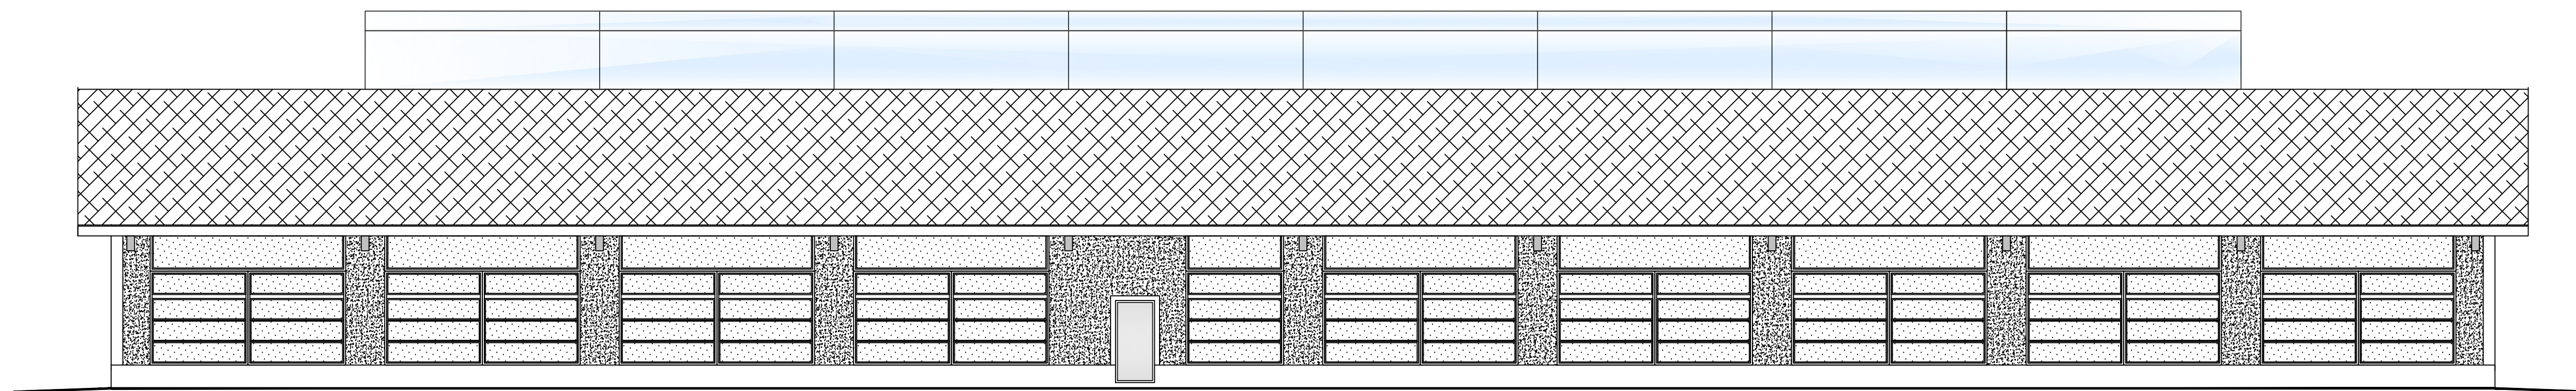

JULKISIVU LÄNTEEN

JULKISIVU ITÄÄN

PÄÄTY ETELÄÄN

PÄÄTY POHJOISEEN

JULKISIVUMATERIAALIT JA VÄRIT:

1. YKSIKERROSKATE, pvc, harmaa
2. PÄÄTYKOLMIO, kennolevy, valooläpäisevä
3. SOKKELI, betoni, sileä, harmaa
4. ULKOSEINÄT, pesubetoni, luonnonkivipinta
5. KÄYNTI- JA PARIOVET, metallirakenteinen, harmaa
6. TAITTO-OVET, metallirakenteinen, harmaa
7. POISTOHORMIT, peltipinta, valkoinen
8. TULOILMAIKKUNAT, kennolevy, valooläpäisevä
9. RÄYSTÄSLAUDAT, VIIMEISTELYLISTAT JA PELLITYKSET, valkoinen