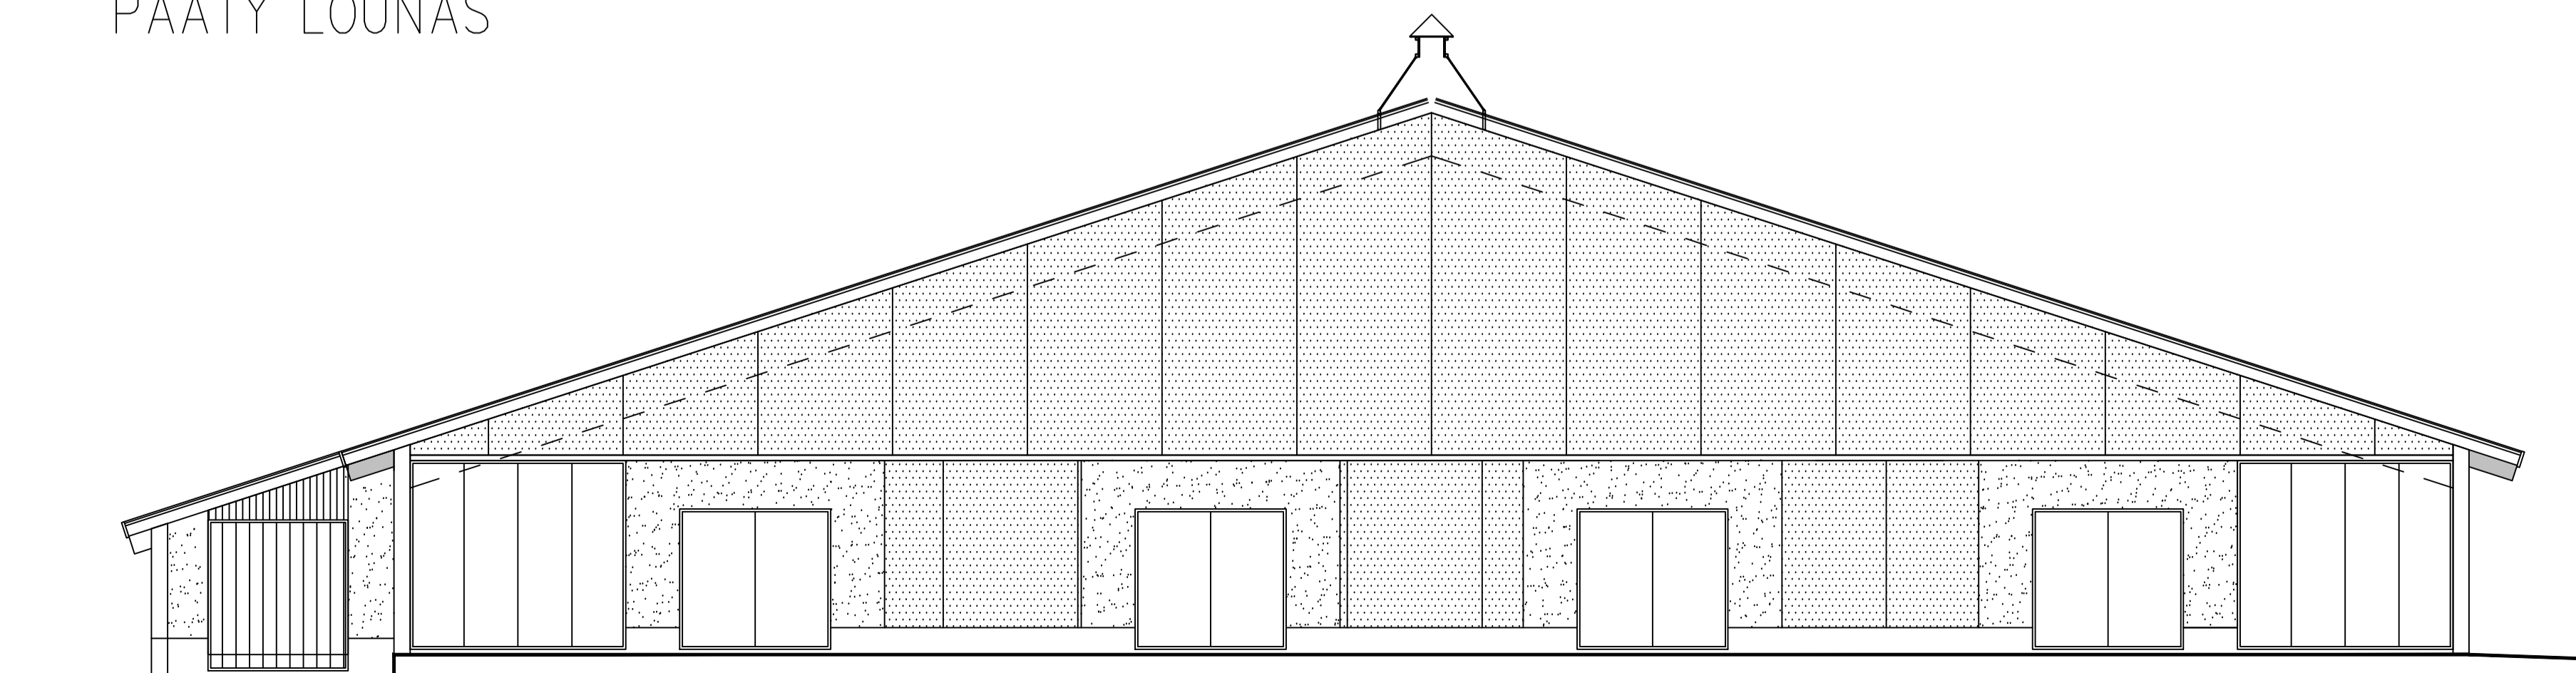

JULKISIVU LUODE

JULKISIVUMATERIAALIT JA VÄRIT:

1. YKSIKERROSKATE, pvc, harmaa
2. PÄÄTYKOLMIO, kennolevy, valodäpäisevä
3. SOKKELLI, betoni, sileä, harmaa
4. ULKOSEINÄT, pesubetoni, luonnonkivipinta
5. KÄYNTI- JA PARIOVET, metallirakenteinen, harmaa
6. TAITTO-OVET, metallirakenteinen, harmaa
7. HORMIT, peltipinta, valkoinen
8. TULOILMAIKKUNAT, kennolevy, valodäpäisevä
9. RÄYSTÄSLAUDAT, VIIMEISTELYLISTAT JA PELLITYKSET, valkoinen

JULKISIVU KAAKKO

PÄÄTY LOUNAS

PÄÄTY KOILLINEN

38500

4500