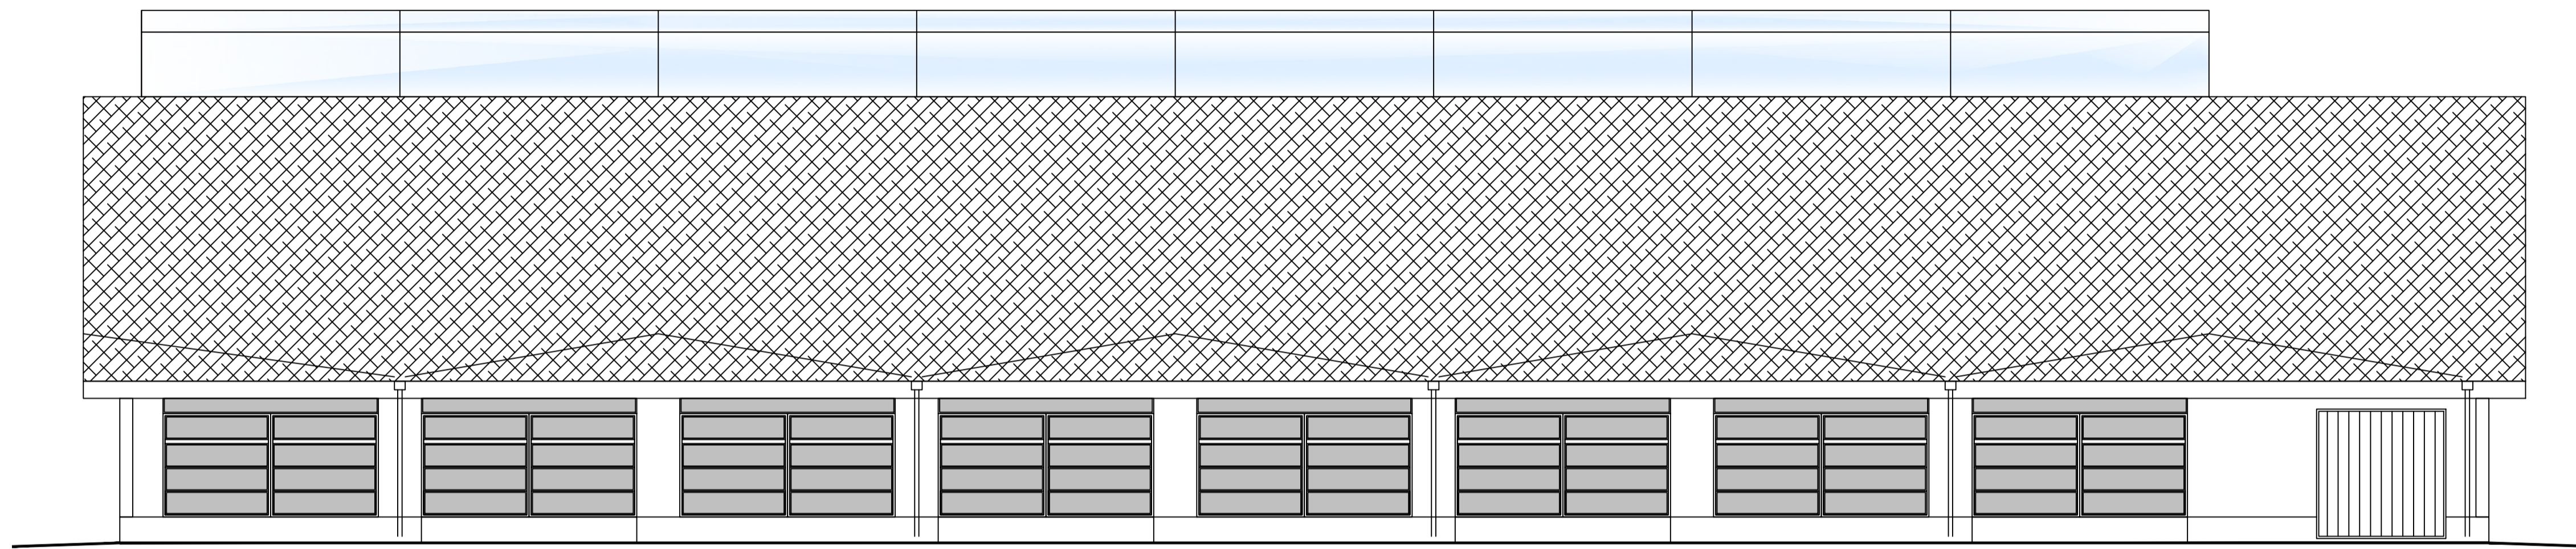

JULKISIVU LUODE

JULKISIVUMATERIAALIT JA VÄRIT:

1. YKSIKERROSKATE, pvc, harmaa
2. PÄÄTYKOLMIO, kennolevy, valodäpäisevä
3. SOKKELLI, betoni, sileä, harmaa
4. ULKOSEINÄT, pesubetoni, luonnonkivipinta
5. KÄYNTI- JA PARIOVET, metallirakenteinen, harmaa
6. TAITTO-OVET, metallirakenteinen, harmaa
7. HORMIT, peltipinta, valkoinen
8. TULOILMAIKKUNAT, kennolevy, valodäpäisevä
9. RÄYSTÄSLAUDAT, VIIMEISTELYLISTAT JA PELLITYKSET, valkoinen