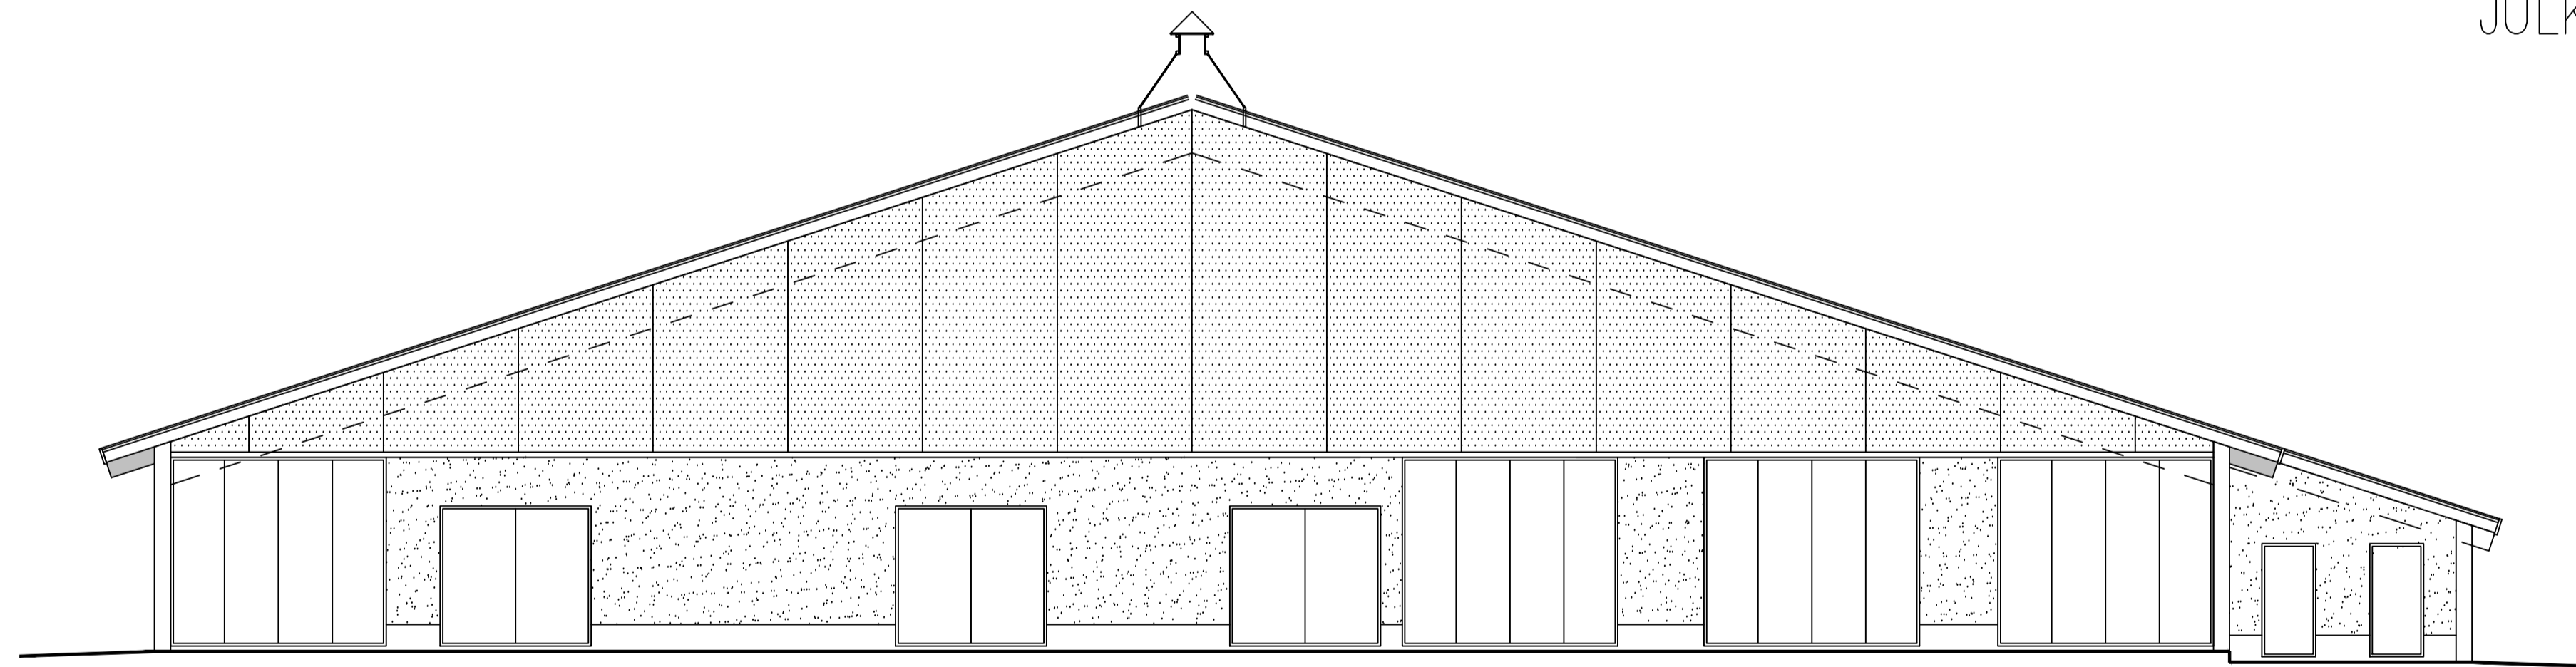

JULKISIVU LUODE

JULKISIVUMATERIAALIT JA VÄRIT:

1. YKSIKERROSKATE, pvc, harmaa
2. PÄÄTYKOLMIO, kennolevy, valodäpäisevä
3. SOKKELLI, betoni, sileä, harmaa
4. ULKOSEINÄT, pesubetoni, luonnonkivipinta
5. KÄYNTI- JA PARIOVET, metallirakenteinen, harmaa
6. TAITTO-OVET, metallirakenteinen, harmaa
7. HORMIT, peltipinta, valkoinen
8. TULOILMAIKKUNAT, kennolevy, valodäpäisevä
9. RÄYSTÄSLAUDAT, VIIMEISTELYLISTAT JA PELLITYKSET, valkoinen

JULKISIVU KAAKKO

PÄÄTY LOUNAS

PÄÄTY KOILLINEN

38500

4500