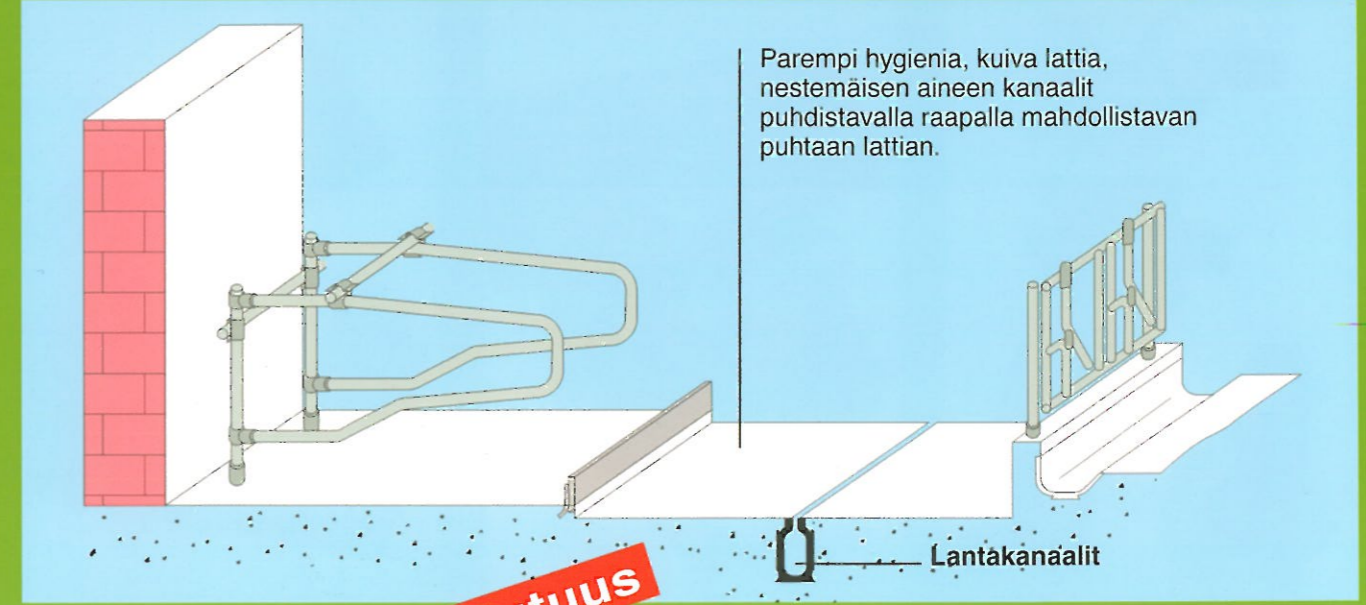

Lantaraappa VARIO

- Voidaan käyttää isoille liete ja kuivalanta määriille Galvanoitu rakenne
- Erittäin vankka rakenne 6metrin työleveyteen asti, voidaan käyttää myös kaltevilla lattioilla.
- Korkeus säädettävä kulutuspa ja säädettävät sivuläpät mahdollistavat puhtaan lattian

Lantaraappa VARIO compact

Pienemmille lantamääriille. Galvanoitu rakenne. Mekaaninen läppien käyttö.

Me emme tee kompromisseja Lupaamme puhtaita ratkaisuja

- Lantaraappa VARIO
- Lantaraappa VARIO compact
- Hydraulinen lantaraappa VARIO
- Taittavat VARIO raapat
- Vaijerikäyttöisen
- Hydrauli käyttöisenä
- Tandema järjestelmät
- Räätälöidyt ratkaisut

Jokainen raappa valmistetaan ja säädetään millimetrin tarkkuudella.

Schauerin Lannanpoisto konsepti

Laatua ja kehitystä johon voit luottaa.

Parempi hygienia, kuiva lattia, nestemäisen aineen kanaalit puhdistavalla raapalla mahdollistavan puhtaan lattian.