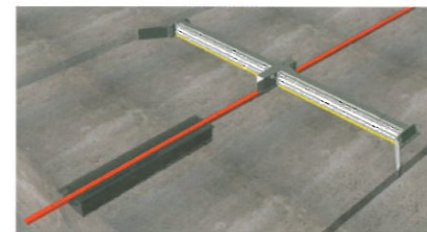

Lannanpoistoa joka tarpeeseen

Tehdasratkaisusta yksikköratkaisuihin.
Puhdas ratkaisu on tavoite.

Taittuva raappa

Isältä pojalle kestävä rakenne

Taittuva rakenne mahdollistaa tarkan jäljen Eikä lanta kulkeenu takaisin päin.

Hydrauliset lantaraapat

- Uutuus: ohjattu puhdistusläppä
- Halpa ratkaisu jopa kolmelle radalle
- Voidaan käyttää nestemäiselle sekä kiinteälle tavaralle
- Sisäinen suunnanvaihto mekanismi

Turvaluukut

Lantaraapat ritilä alustoille

- galvanoitu rakenne. Käyttöleveys 2-6metriä (tehdään mittojen mukaan)
- Raappa kulkee myös epätasaisuuksilla
- Ja kumitähdet seuraavat reunoja
- Vinsin moottori 0,75 kW, kelausnopeudella 4 m/Min.
- Raappa ei tarvitse ohjauskourua, mahdollistaa asennuksen olemassa oleviin rakennuksiin