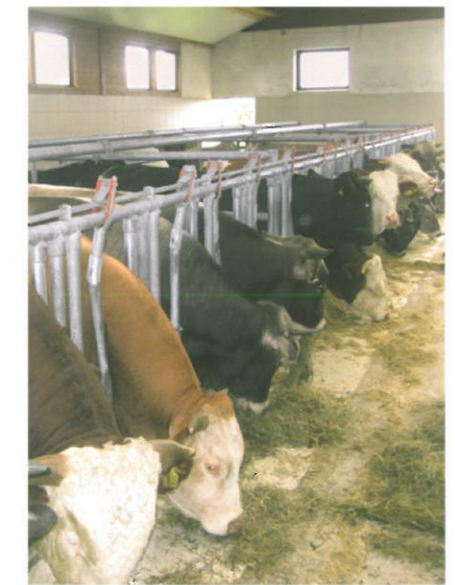

Lehmän siirto mahdollisuus

Me suunnittelemme täydellisen järjestelmän juuri sinun tarpeisiisi

Korkealaatuiset moottorit, sekoittajat ja pumput. Tekevät tasalaatuisen lopputuotteen mahdolliseksi

Lannasekoittaja

Schauer Ruokinta-aidat

Sisustuslaitteet eläinten hyvinvointia silmällä pitäen.

Top Safe Vario

Lukittava etu-aita

- Eri kokoiset ratkaisut:
6/4 tuumaiset Isolle karjalle
5/4 tuumaiset Nuorelle karjalle
1 tuumaiset Vasikoille
- Varma ja turvallinen rakenne eläimillesi
- Hiljainen toiminta, lukitsevat osat ovat tehty Lasikuituvahvitetusta muovista.
- Voit vapauttaa lehmät joko yksitellen tai ryhmä kerrallaan!
- Kulumaton rakenne

Lukko-aidat ilman niskaputkea

- Tarkoitettu sarvekkaille ja isoille eläimille
- Kiinnitys kiila-ankkureilla
- Nopea vapautus joko ryhmittäin tai yksittäin

Isoille ja sarvipäisille nautoille

Menestys on suunniteltavissa!