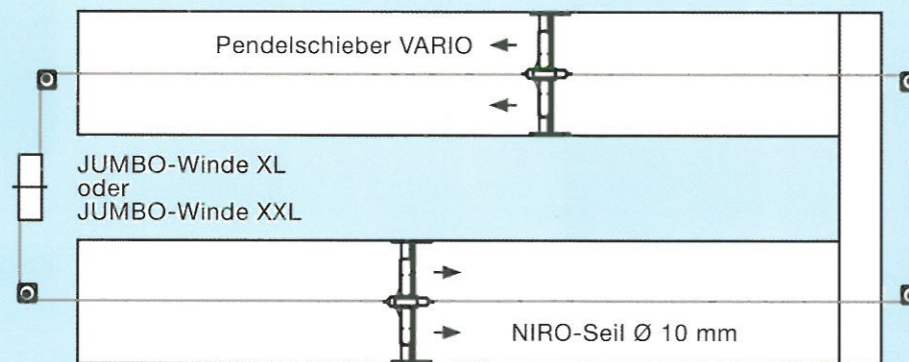

Esimerkkejä tandem tai tuplavinssi

50 metriin Jumbo
Jumbo XI 150 metriin
Jumbo Xxl yli 150 metriin

JUMBO-vinssi XL ja XXL
Varustettuna Ø 10 m
Ruostumattomalla teräs vaijerilla