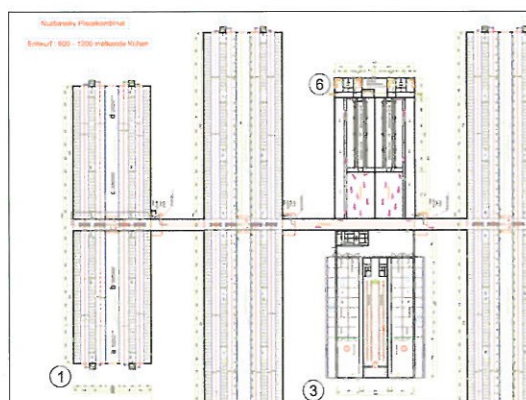

Tarpeet täydelliseen navettaan!
käytännölliset ja laadukkaat ratkaisut joka navettaan.

Innovative Stalltechnik

60 Jahre
1949 - 2008

SCHAUER

IMMER EINE IDEE VORAUSS