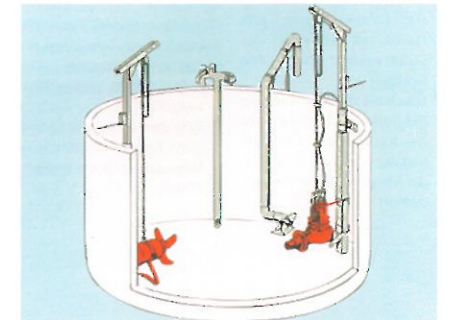

Me suunnittelemme täydellisen järjestelmän juuri sinun tarpeisiisi

Korkealaatuiset moottorit, sekoittajat ja pumput. Tekevät tasalaatuisen lopputuotteen mahdolliseksi