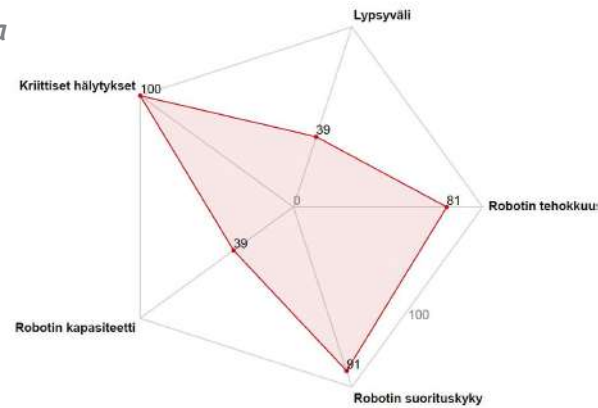

Tilan suorituskyky viimeiseltä kuukaudelta

Tilan sijoitus Lely Centerissä näyttää sijoituksen verrattuna muihin tiloihin eri asioissa viimeiset 30 päivää. Arvo 100 tarkoittaa että tila on Lely Centerin paras tässä asiassa.